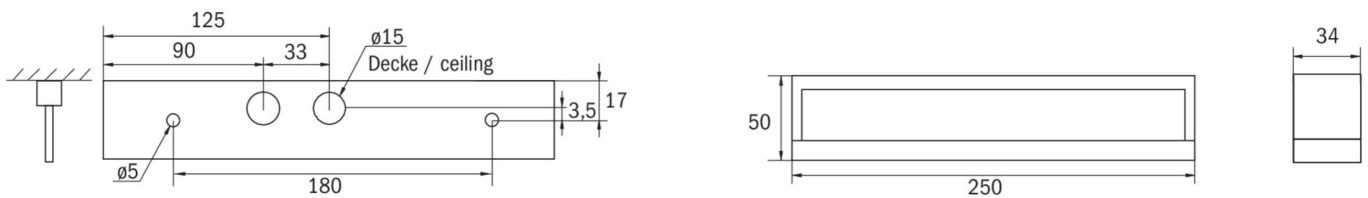

Hauteur	50 mm
Poids	0.58 kg
Poids avec emballage	0.65 kg
Coupe transversale	2.5 mm
Entrée de commutation L'	Oui
Blocage d'éclairage d'urgence	Non
Connexion batterie	Connecteur
Fonction de gradation	Non
Flux lumineux en fonctionnement du réseau	190 lm
Flux lumineux en fonctionnement d'urgence	190 lm
Numéro du tarif douanier	94056120
Pays d'origine	Allemagne
EAN	4260123690281

DESSIN TECHNIQUE

ACCESSOIRES

- KME-EB -
- BALL1 -
- KMBE -
- BALLPLX-KMB -
- LFP3233.01 -