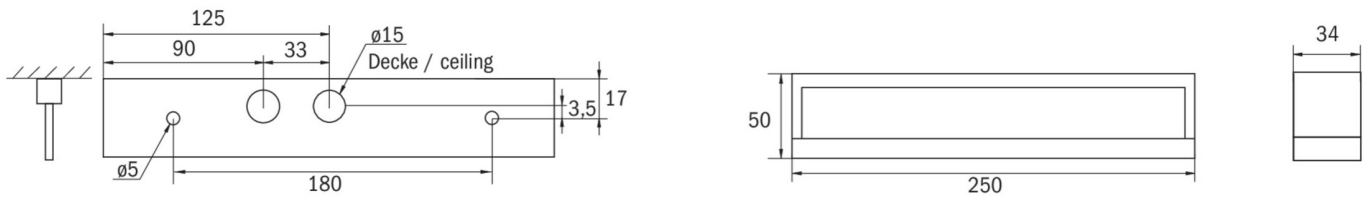

Ursprungsland	Deutschland
EAN	4260682157393

TECHNISCHE ZEICHNUNG

ZUBEHÖR

- KME-EB - Einbaurahmen mit Prüftaster (EB) - ABS weiss
- BALL1 - Ballschutzkorb (6W) 320x220x120mm inkl. Laschen
- KMBE - Betoneinputzkasten
- BALLPLX-KMB - Ballschutzhaube 380x150x60mm inkl. Laschen
- KMBFH - KM Flexible Wandhalterung