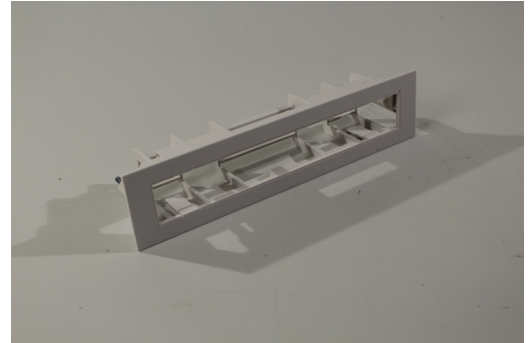

Art.-Nr.: KME-EB

Dieser Einbaurahmen macht es möglich die Leuchten KMU, KMB und KS direkt in die Decke zu installieren. Dadurch ist die Elektronik versteckt, wodurch das Design der Leuchte nicht gestört wird. Der Einzelbatterievariante wird zusätzlich noch ein Prüftaster beigefügt, um manuelle Dauertests durchführen zu können.

TECHNISCHE DATEN

Länge	70 mm
Breite	295 mm
Höhe	60 mm
Gewicht	0,15 kg
Gewicht inkl. Verp.	0.15 kg
Zolltarifnummer	94059200
Ursprungsland	Deutschland
EAN	4260349829533