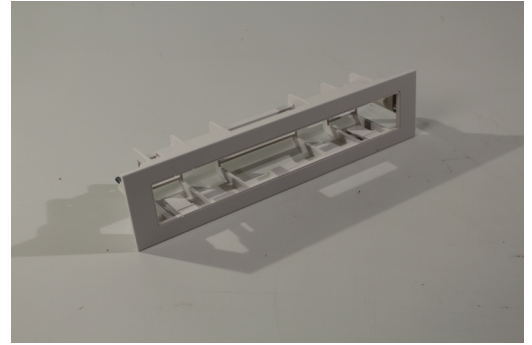

No. d'art.: KME-EB

With this installation frame the luminaires KMU, KMB and KS can be mounted directly into the ceiling which hides its electronics and so the luminaires design is not disrupted.

DONNÉES TECHNIQUES

| | |
|--------------------------|---------------|
| Longueur | 70 mm |
| Largeur | 295 mm |
| Hauteur | 60 mm |
| Poids | 0,15 kg |
| Poids avec emballage | 0.15 kg |
| Numéro du tarif douanier | 94059200 |
| Pays d'origine | Allemagne |
| EAN | 4260349829533 |