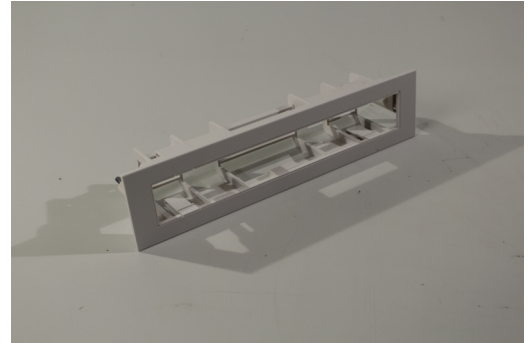

Art.-No.: KME-EB

With this installation frame the luminaires KMU, KMB and KS can be mounted directly into the ceiling which hides its electronics and so the luminaires design is not disrupted.

DANE TECHNICZNE

Długość	70 mm
Szerokość	295 mm
Wysokość	60 mm
Waga	0,15 kg
Waga z opakowaniem	0.15 kg
Kod taryfy celnej	94059200
Kraj pochodzenia	Niemcy
EAN	4260349829533