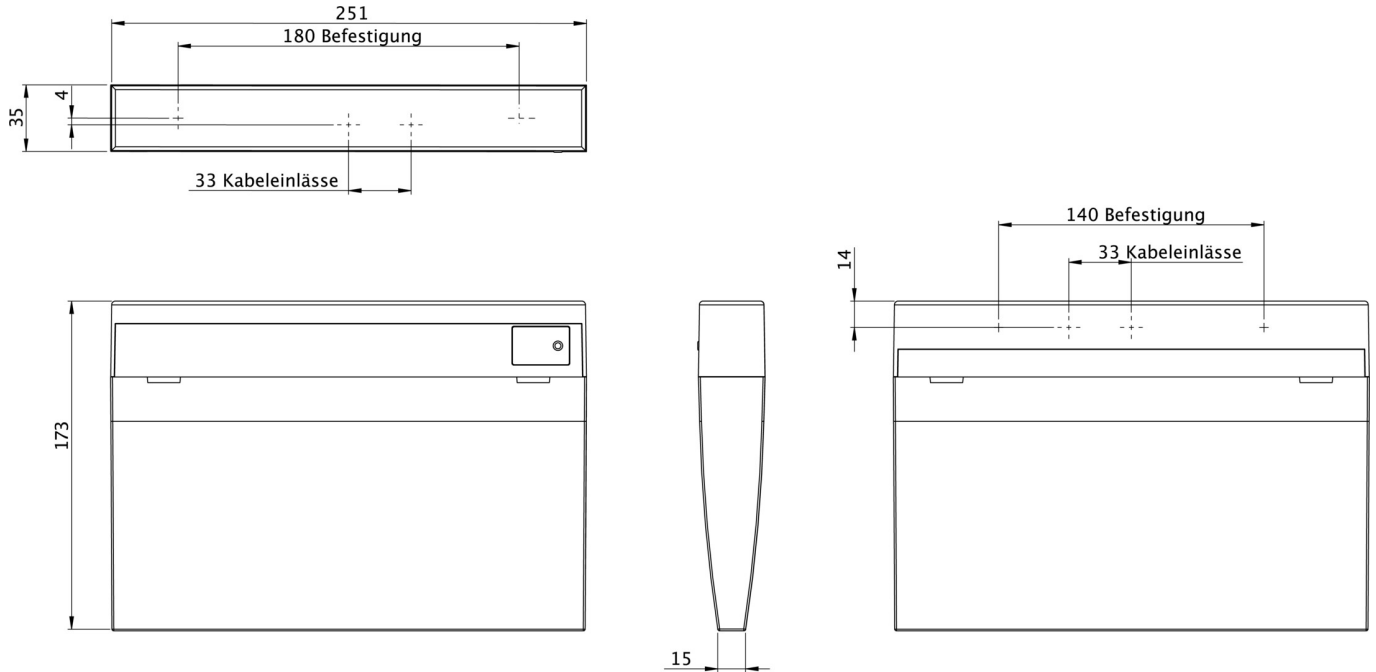

TEKNISK TEGNING

TILBEHØRSLISTE

- DSA - Tauoppheng
- KME-EB - Monteringsramme
- KMBE - Betongpusskasse
- AWKSU - Veggutligger
- 2PW-EB - Pendel
- BALLPLX-KMU - Ballbeskyttelseshette
- LFP3233.01 - Batteri

LIGNENDE PRODUKTER

Varenr.	Bilde	overvåking	omsorg	Farge	investering	Automatisk inspeksjonsbok	Vedlikeholdsinnsats	fjernvedlikehold	maks. lys	Individuell lysovervåking
KMMU013SC		Selvkontroll (SC)	Ett batteri	RAL 9003	€	nei	høy	nei	ubegrenset	seg selv
KMMU013WB		Trådløs Basic (WB)	Ett batteri	RAL 9003	€€	ja	lav	ja	50	sentralt

Fra: 05.03.2025 - Det tas forbehold om tekniske endringer og feil.