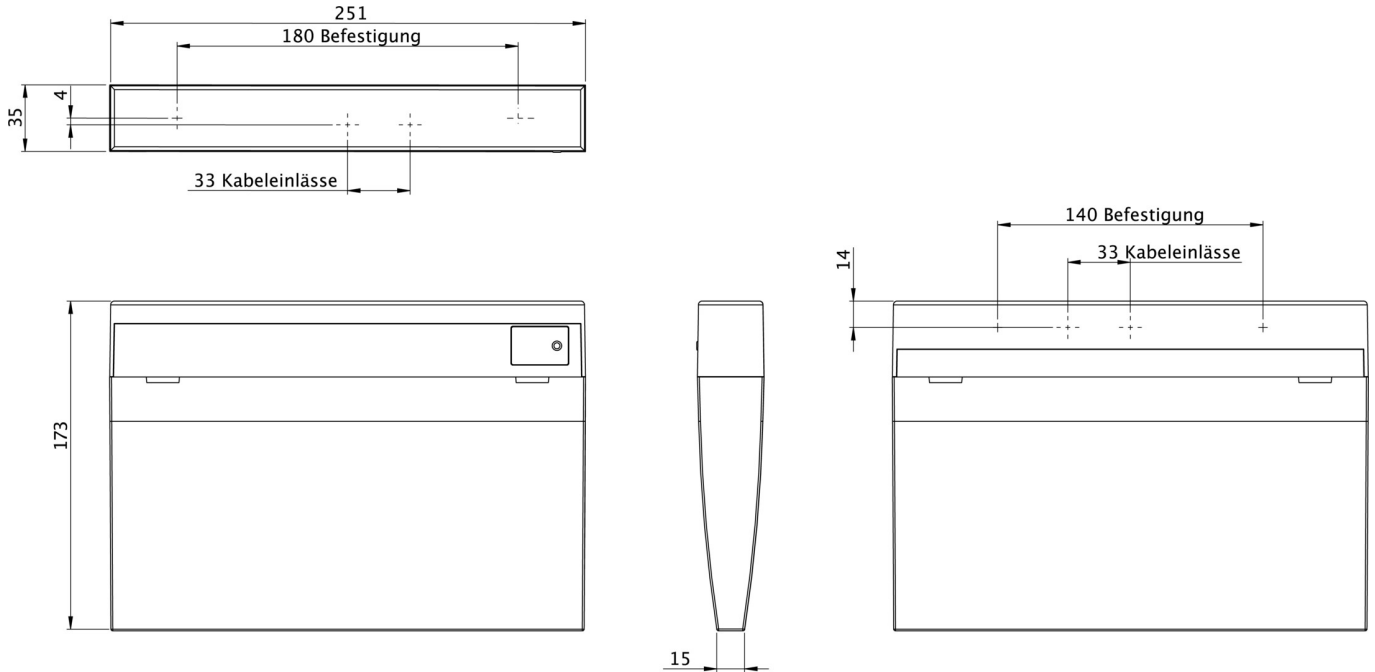

TEKNISK TEGNING

TILBEHØRSLISTE

- DSA - Tauoppheng
- KME-EB - Monteringsramme
- KMBE - Betongpuskasse
- AWKSU - Veggutligger
- 2PW-EB - Pendel
- BALLPLX-KMU - Ballbeskyttelseshette
- LFP3233.01 - Batteri

LIGNENDE PRODUKTER

Varenr.	Bilde	overvåking	omsorg	Farge	investering	Automatisk inspeksjonsbok	Vedlikeholdsinnsats	fjernvedlikehold	maks. lys	Individuell lysovervåking
KMMU018WB		Trådløs Basic (WB)	Ett batteri	RAL 9003	€€	ja	lav	ja	50	sentralt
KMMU018WL		Trådløs profesjonell (WL)	Ett batteri	RAL 9003	€€	Ja	lav	Ja	1 000 per system	sentralt

Fra: 20.03.2025 - Det tas forbehold om tekniske endringer og feil.