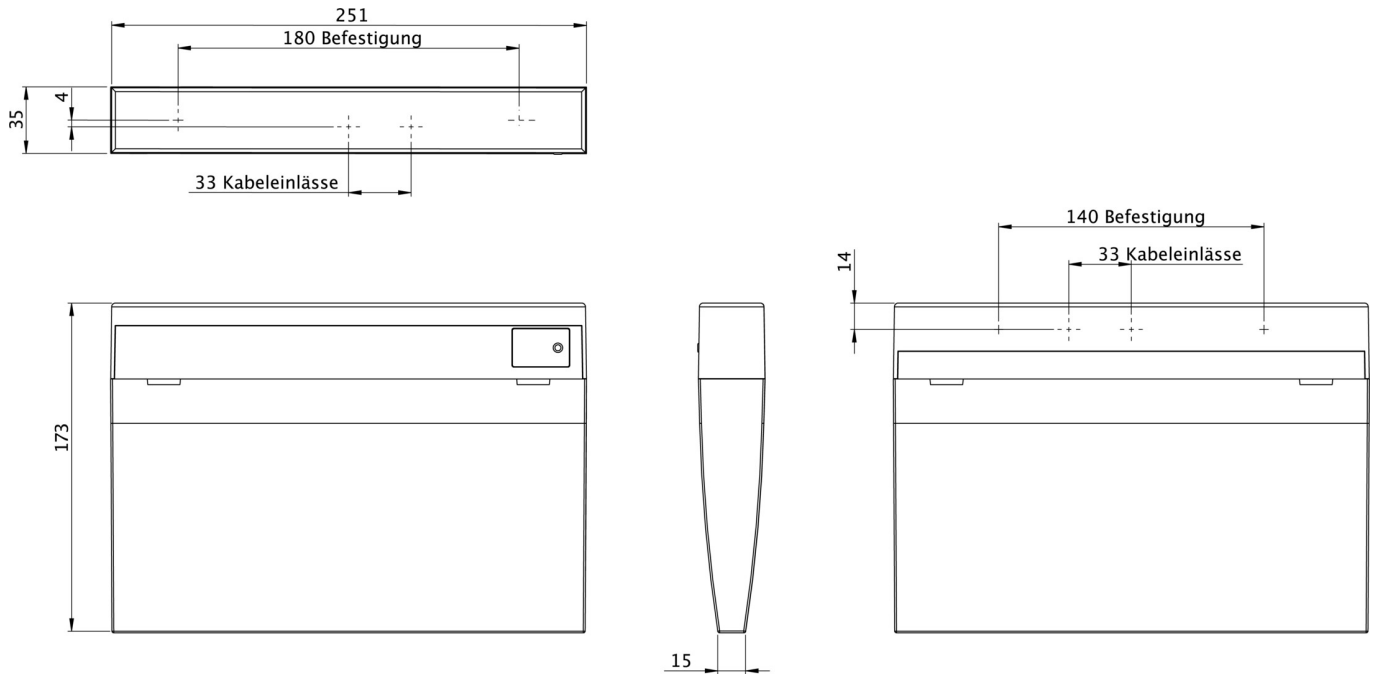

TEKNISK TEGNING

TILBEHØRSLISTE

- DSA - Tauoppheng
- KME-EB - Monteringsramme
- KMBE - Betongpusskasse
- AWKSU - Veggutligger
- 2PW-EB - Pendel
- BALLPLX-KMU - Ballbeskyttelseshette
- LFP3233.01 - Batteri

LIGNENDE PRODUKTER

Varenr.	Bilde	overvåking	omsorg	Farge	investering	Automatisk inspeksjonsbok	Vedlikeholdsinnsats	fjernvedlikehold	maks. lys	Individuell lysovervåking
KMMU018SC		Selvkontroll (SC)	Ett batteri	RAL 9003	€	nei	høy	nei	ubegrenset	seg selv
KMMU018WB		Trådløs Basic (WB)	Ett batteri	RAL 9003	€€	ja	lav	ja	50	sentralt

Fra: 05.03.2025 - Det tas forbehold om tekniske endringer og feil.