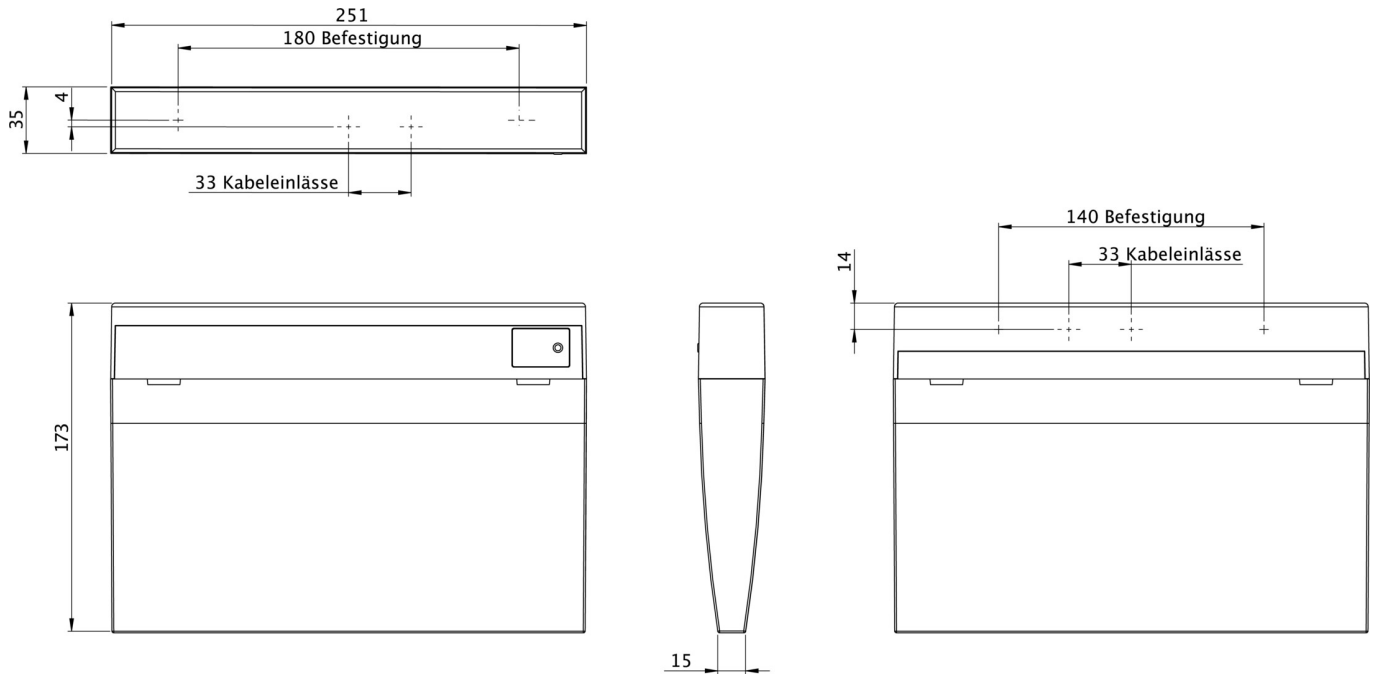

TEKNISK TEGNING

TILBEHØRSLISTE

- DSA - Tauoppheng
- KME-EB - Monteringsramme
- KMBE - Betongpuskasse
- AWKSU - Veggutligger
- 2PW-EB - Pendel
- BALLPLX-KMU - Ballbeskyttelseshette

Fra: 20.03.2025 - Det tas forbehold om tekniske endringer og feil.