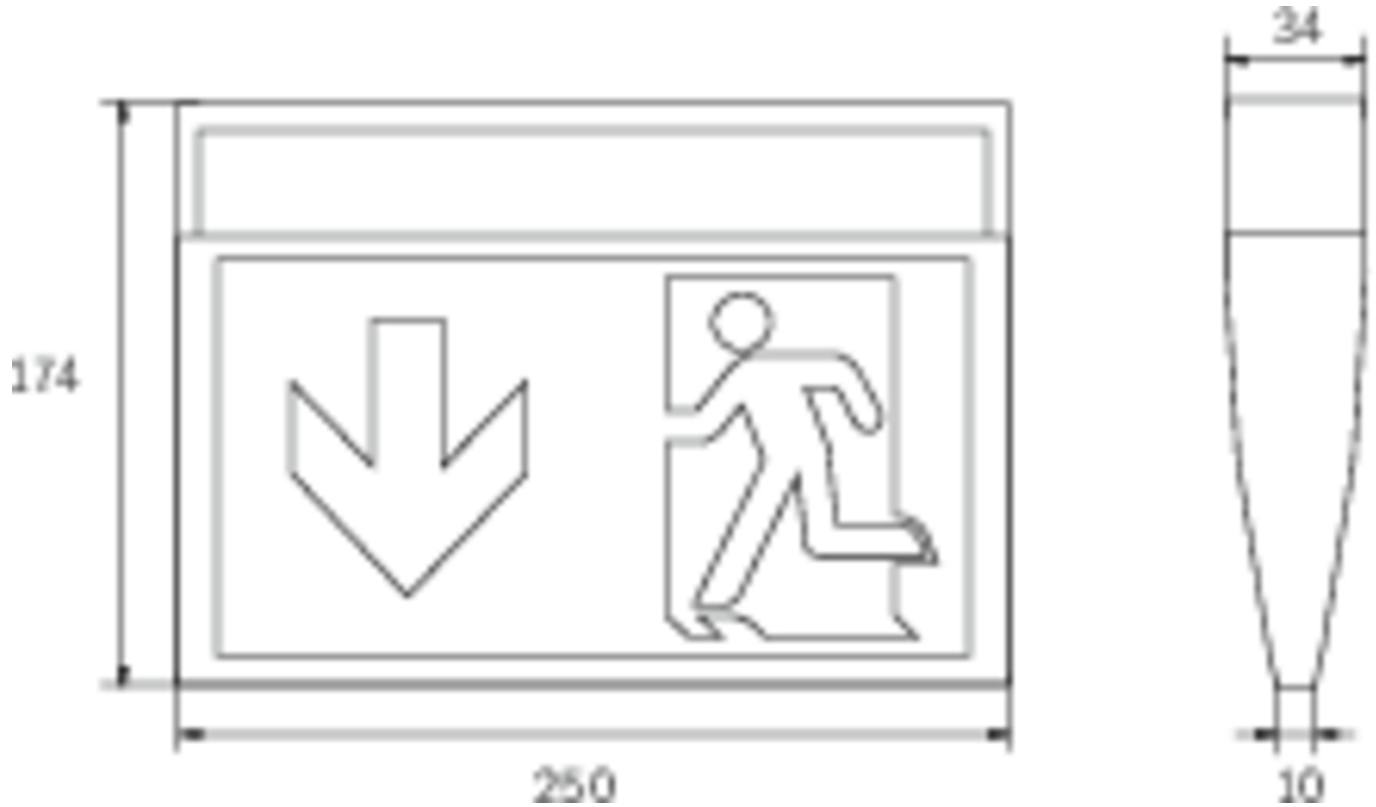

TEKNISK TEGNING

TILBEHØRSLISTE

- DSA - Tauoppheng
- KME-EB - Monteringsramme
- AWKSU - Veggutligger
- 2PW-EB - Pendel
- KMBE - Betongpuskasse
- BALLPLX-KMU - Ballbeskyttelseshette