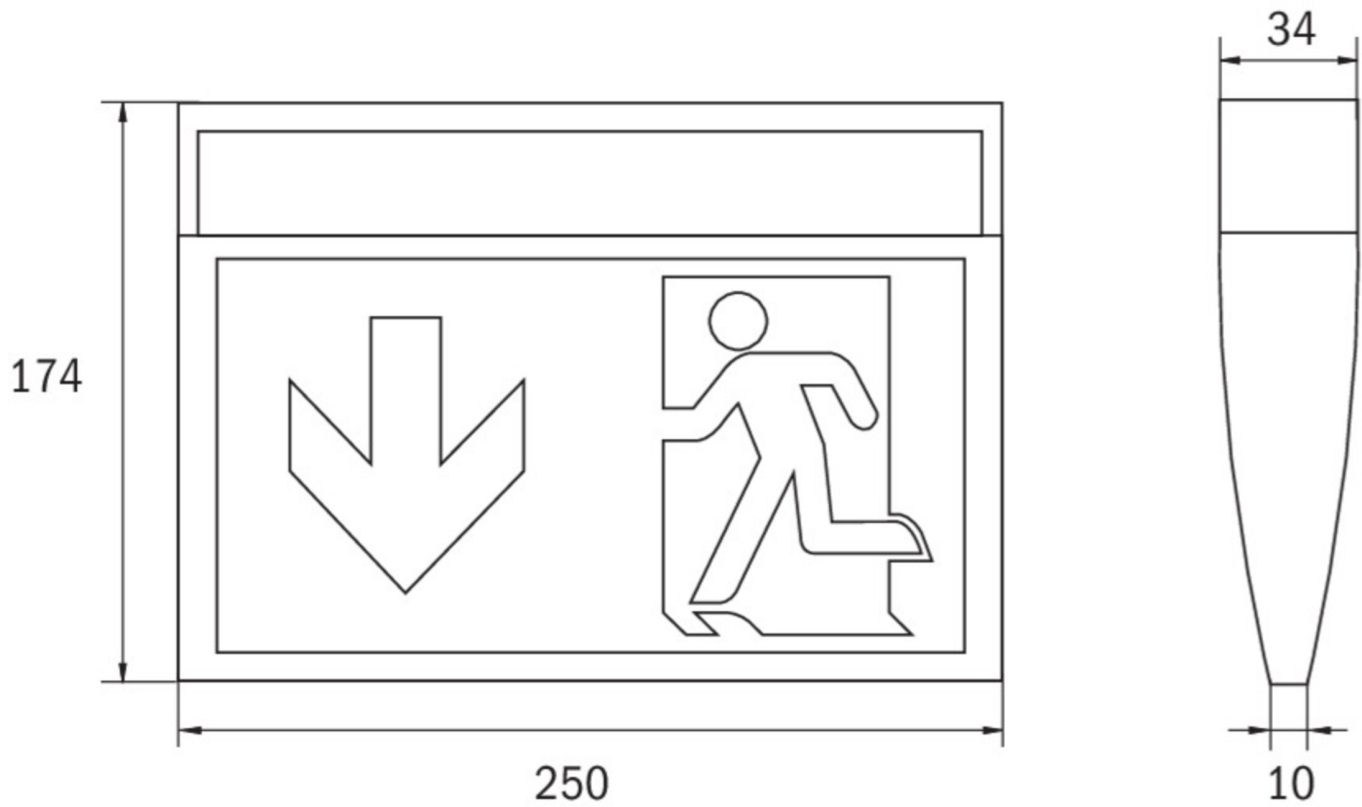

## Ewakuacyjna kierunkowa Art.-No.: KMU013SC-SW

Oprawa oświetlenia awaryjnego zgodna z normami EN 60598-1, EN 60598-2-22 oraz EN 1838.

Smukła, elegancka, delikatnie wypukła, syntetyczna oprawa nachylona w kierunku patrzącego, zwężająca się symetrycznie ku dołowi. Przystosowana do wszechstronnego montażu (na ścianie / na suficie / w suficie podwieszanym / z wykorzystaniem uchyłków mocujących). Oprawa składa się zaledwie z 3 części, montaż wpuszczany, dzięki specjalnej ramce, odbywa się bez użycia narzędzi. Podczas demontażu oprawa jest odłączona od napięcia zasilającego. Praca w trybie awaryjnym lub sieciowo-awaryjnym. Większą funkcjonalność oprawy uzyskujemy dzięki łatwym w instalacji piktogramom z możliwością ich zmiany bez użycia narzędzi. Do każdej oprawy dołączony jest uniwersalny zestaw piktogramów (pravo, lewo, dół, neutralny).

### DANE TECHNICZNE

Typ oprawy	Ewakuacyjna kierunkowa
Montaż	Uniwersalny
Odległość rozpoznawania	24 m
Piktogram	Pełny zestaw
Źródło światła	LED
Kolor	RAL 9005
Stopień ochrony IP	43
Odporność na uderzenie IK	3
Klasa ochrony	2
Zasilanie awaryjne	Autonomiczne
Monitorowanie	SC - autotest
Autonomia	3 h
Akumulator	3,2V / 3,3 Ah LiFePO4
Tryb pracy	Sieciowo-awaryjny (DS) / awaryjny (BS)
Napięcie wejściowe AC	230 V
Częstotliwość wejściowa Hz	50 / 60 Hz
Napięcie wejściowe DC	- V
Maksymalny pobór mocy	4,6 W
Pobór mocy praca awaryjno-sieciowa	3,3 W

Pobór mocy praca awaryjna	1 W
Temp. otoczenia w trybie sieciowo - awaryjnym	-5 °C / 35 °C
Temp. otoczenia w trybie awaryjnym	-5 °C / 35 °C
Długość	34 mm
Szerokość	250 mm
Wysokość	174 mm
Waga	0.45 kg
Waga z opakowaniem	0.55 kg
Przekrój przyłącza	2.5 mm
Wejście przełączające L <sup>1</sup>	Tak
Blokada światła awaryjnego	Nie
Złącze akumulatora	Wtyczka
Funkcja ściemniania	Nie
Strumień świetlny - praca sieciowa	190 lm
Strumień świetlny - praca awaryjna	190 lm
Kod taryfy celnej	94056120
Kraj pochodzenia	Niemcy
EAN	4260682151612

## RYSUNEK TECHNICZNY