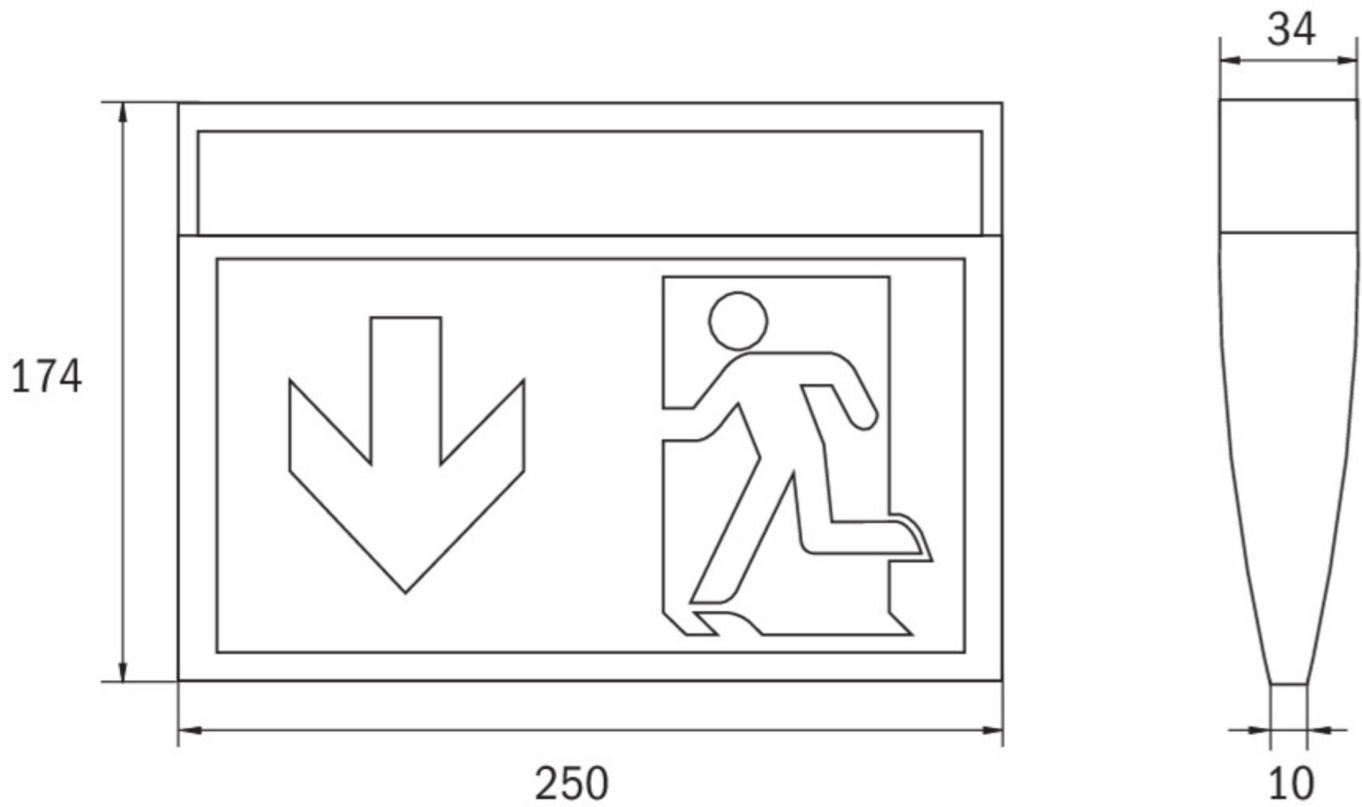

Rettungszeichenleuchte Art.-Nr.: KMU013WL

Schlanke konvexe Rettungszeichenleuchte. Die Universalmontage beinhaltet Wand- und Deckenanbau, sowie die Möglichkeit zum Deckeneinbau in Verbindung mit dem erhältlichen Einbaurahmen. Die Planungssicherheit zur Kennzeichnung der Flucht- und Rettungswege für ein- oder zweiseitige Beschriftung ist durch werkzeuglosen, variablen Einsatz der Piktogramme vor Ort gegeben. Die Piktogramme werden lösemittelfrei eingesteckt. Das Piktogrammset (Pfeil rechts, links, oben und unten) ist standardmäßig im Lieferumfang enthalten.

Rettungszeichenleuchte gem. DIN EN 60598-1, DIN EN 60598-2-22 und DIN EN 1838.

TECHNISCHE DATEN

Leuchtentyp	Rettungszeichenleuchte
Montageart	Universal
Erkennungsweite	24 m
Piktogramm	Set
Leuchtmittel	LED
Gehäusematerial	Kunststoff
Farbe	RAL 9003
Schutzart IP	43
Schlagfestigkeitsgrad IK	3
Schutzklasse	2
Versorgung	Einzelbatterie
Überwachung	WL - Wireless Professional
Überbrückungszeit	3 h
Batterie	3,2V / 3,3 Ah LiFePO4
Betriebsart	DS/BS
Eingangsspannung AC	230 V
Eingangsfrequenz Hz	50 / 60 Hz
Eingangsspannung DC	- V
Leistung max.	5,3 W
Leistung DS	3,9 W
Leistung BS	1,5 W

Umgebungstemp. DS	-5 °C / 40 °C
Umgebungstemp. BS	-5 °C / 40 °C
Länge	34 mm
Breite	250 mm
Höhe	174 mm
Gewicht	0.45 kg
Gewicht inkl. Verp.	0.55 kg
Anschlussquerschnitt	2.5 mm
Schalteingang L'	Ja
Notlichtblockierung	Nein
Batterieanschluss	Stecker
Dimmfunktion	Nein
Lichtstrom Netz	190 lm
Lichtstrom Not	190 lm
Zolltarifnummer	94056120
Ursprungsland	Deutschland
EAN	4260123690274

TECHNISCHE ZEICHNUNG

ZUBEHÖR

- DSA - Seilaufhängung (Standardlänge 1,5m)
- KME - Einbaurahmen ohne Prüftaster (ZBA) - ABS weiss
- AWKSU - Wandausleger kurz 60x47mm, strukturweiß
- 2PW-EB.1.5M - 2x PW - Pendel Weiß 1500mm vorverdrahtet
- 2PW-EB.2M - 2x PW - Pendel Weiß 2000mm vorverdrahtet
- 2PW-EB.1M - 2x PW - Pendel Weiß 1000mm vorverdrahtet
- 2PW-EB - 2x PW - Pendel Weiß 500mm vorverdrahtet