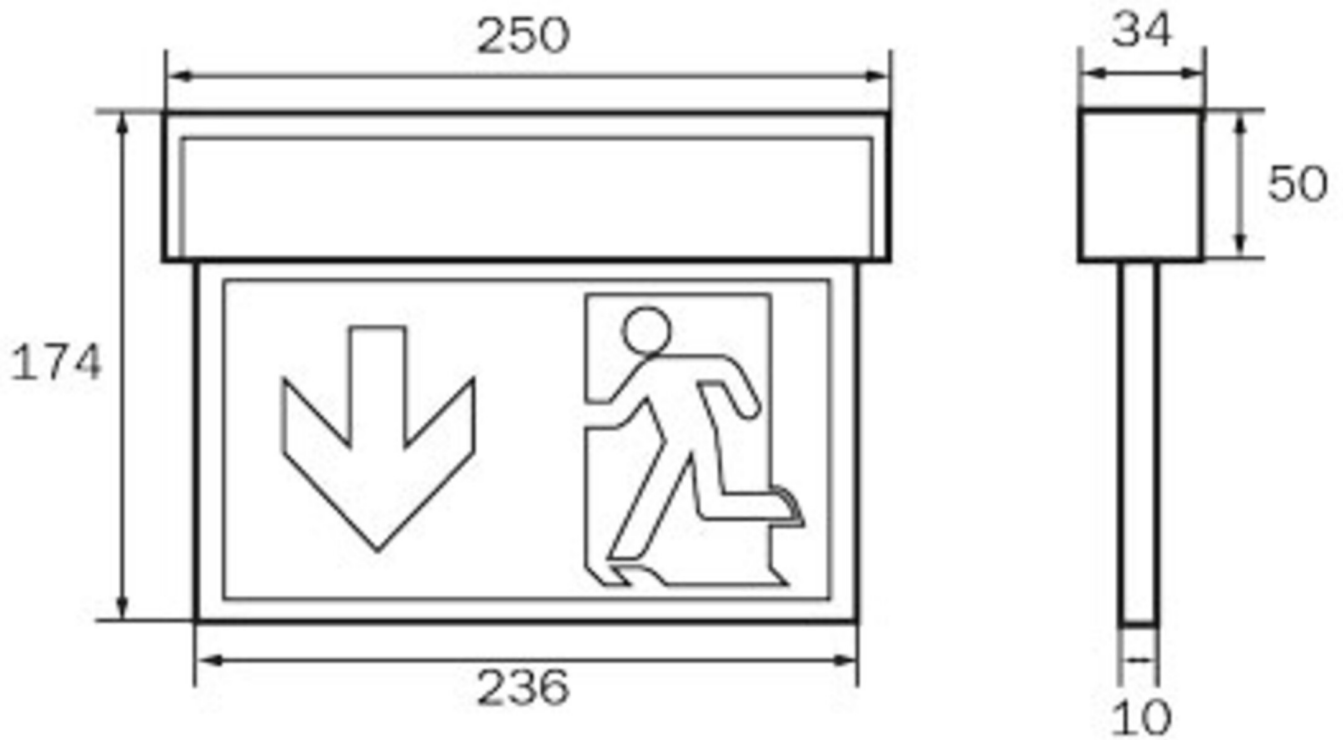

RYSUNEK TECHNICZNY

ACCESSORIES

DSA	-
KME	-
AWKSU	-
2PW-EB.1.5M	-
2PW-EB.2M	-
2PW-EB.1M	-
2PW-EB	-