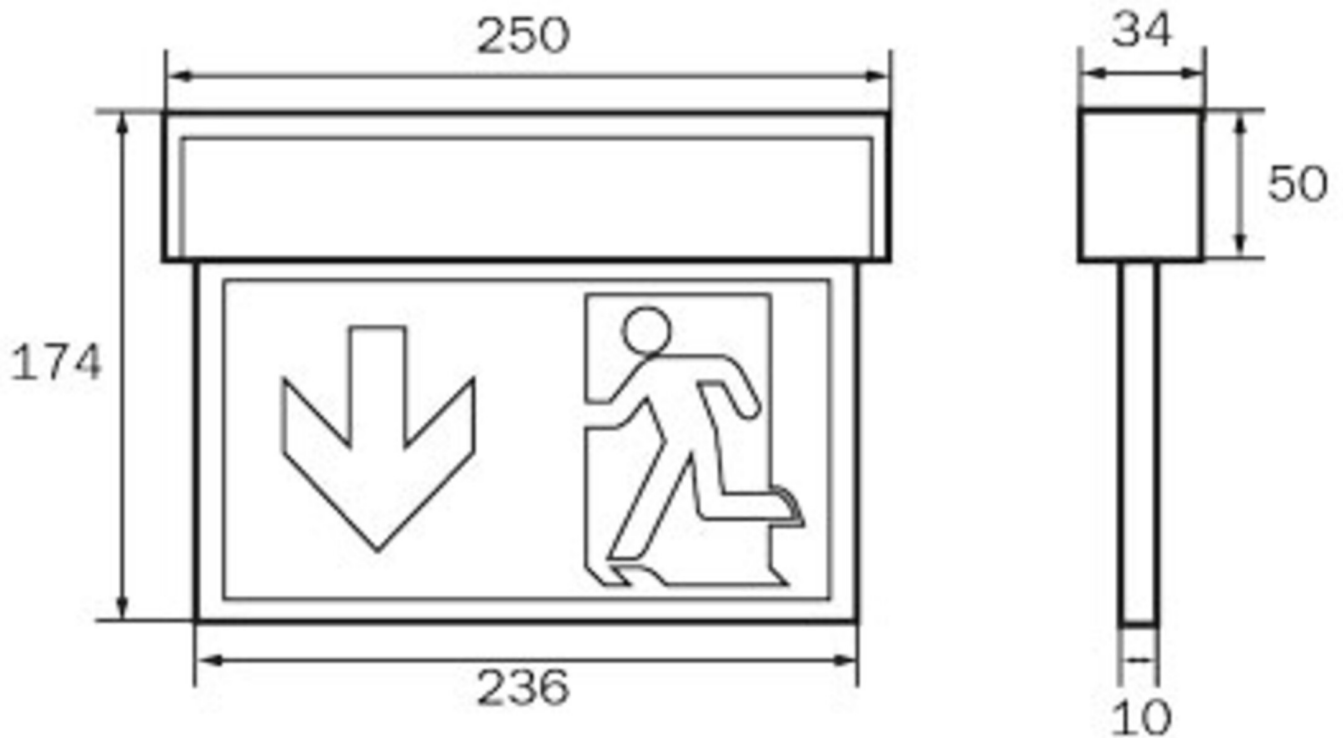

TECHNISCHE ZEICHNUNG

ZUBEHÖR

- DSA - Seilaufhängung (Standardlänge 1,5m)
- KME - Einbaurahmen ohne Prüftaster (ZBA) - ABS weiss
- AWKSU - Wandausleger kurz 60x47mm, strukturweiß
- 2PW-EB.1.5M - 2x PW - Pendel Weiß 1500mm vorverdrahtet
- 2PW-EB.2M - 2x PW - Pendel Weiß 2000mm vorverdrahtet
- 2PW-EB.1M - 2x PW - Pendel Weiß 1000mm vorverdrahtet
- 2PW-EB - 2x PW - Pendel Weiß 500mm vorverdrahtet