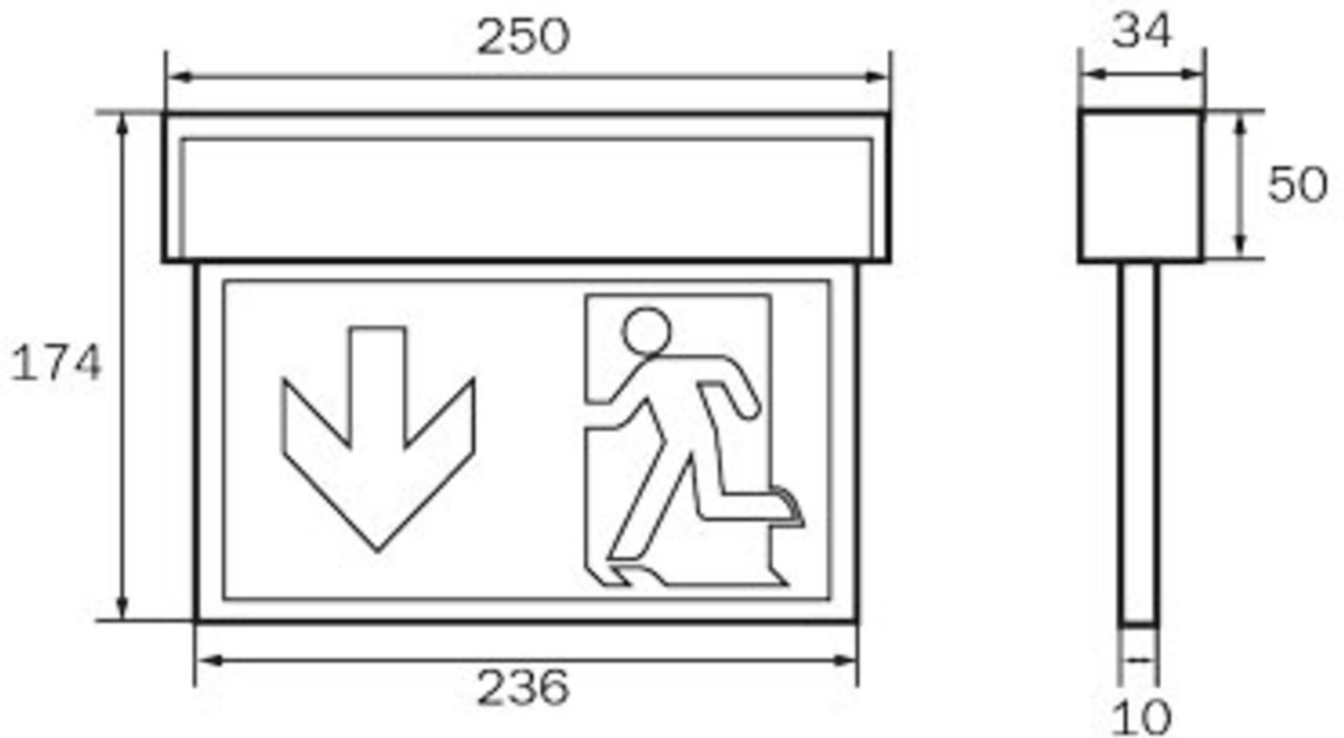

Länge	34 mm
Breite	250 mm
Höhe	174 mm
Gewicht	0.56 kg
Gewicht inkl. Verp.	0.64 kg
Anschlussquerschnitt	2.5 mm
Schalteingang L'	Nein
Notlichtblockierung	Nein
Batterieanschluss	Nein
Dimmfunktion	Ja
Zolltarifnummer	94056120
Ursprungsland	Deutschland
EAN	4260682157416

TECHNISCHE ZEICHNUNG