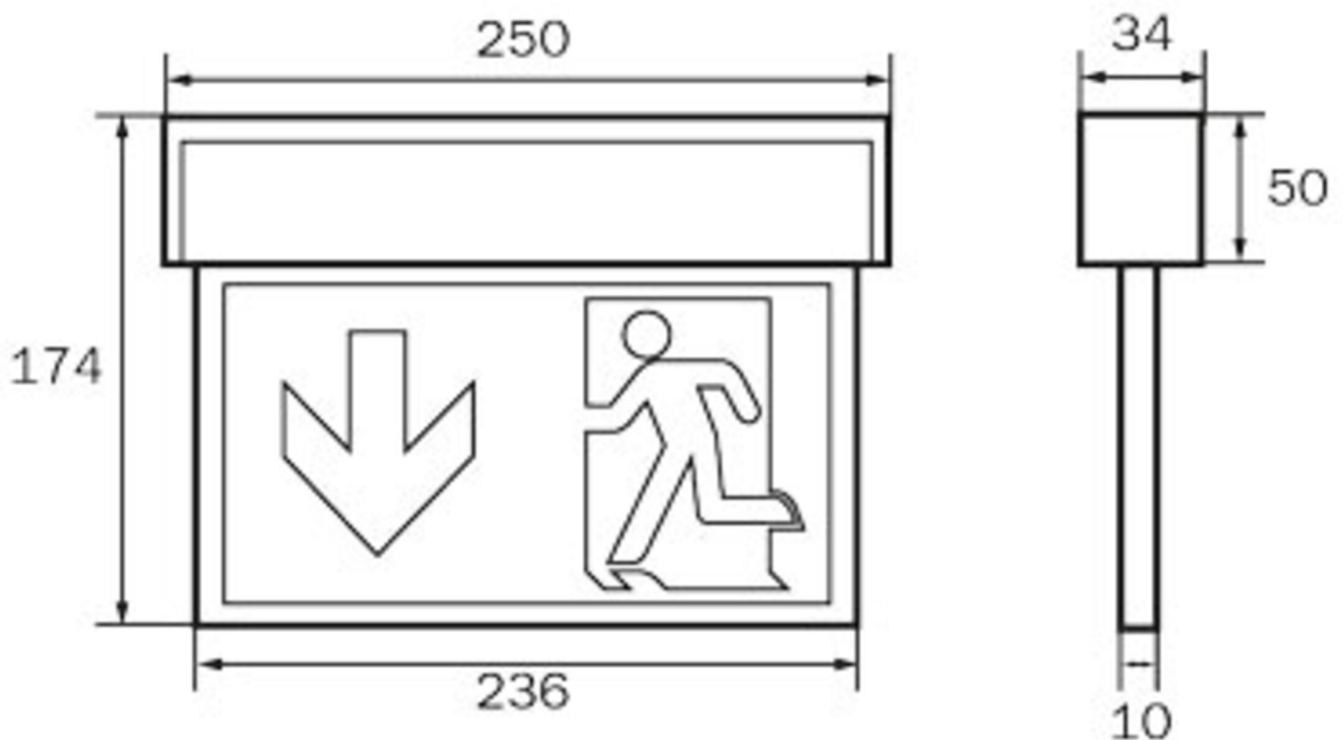

Température ambiante non-maintenu	-5 °C / 40 °C
Longueur	34 mm
Largeur	250 mm
Hauteur	174 mm
Poids	0.56 kg
Poids avec emballage	0.64 kg
Coupe transversale	2.5 mm
Entrée de commutation L'	Non
Blocage d'éclairage d'urgence	Non
Connexion batterie	Non
Fonction de gradation	Oui
Numéro du tarif douanier	94056120
Pays d'origine	Allemagne
EAN	4260682157416

DESSIN TECHNIQUE