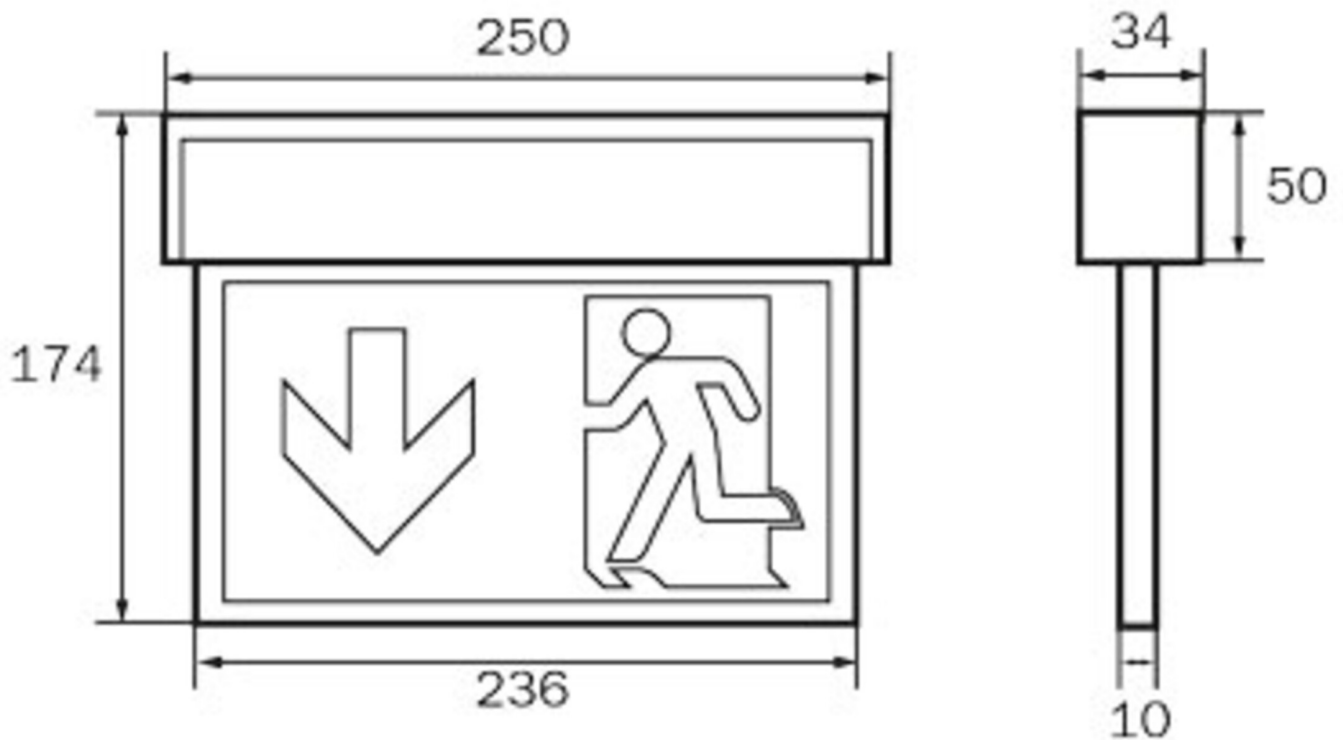

TEKNISK TEGNING

TILBEHØRSLISTE

- KME-EB - Monteringsramme
- AWKSU - Veggutligger
- 2PW-EB - Pendel
- KMBE - Betongpusskasse
- BALLPLX-KMU - Ballbeskyttelseshette
- DSA - Tauoppheng
- KSE-MB-WS - Monteringsramme
- KSE-MB-SI - Monteringsramme