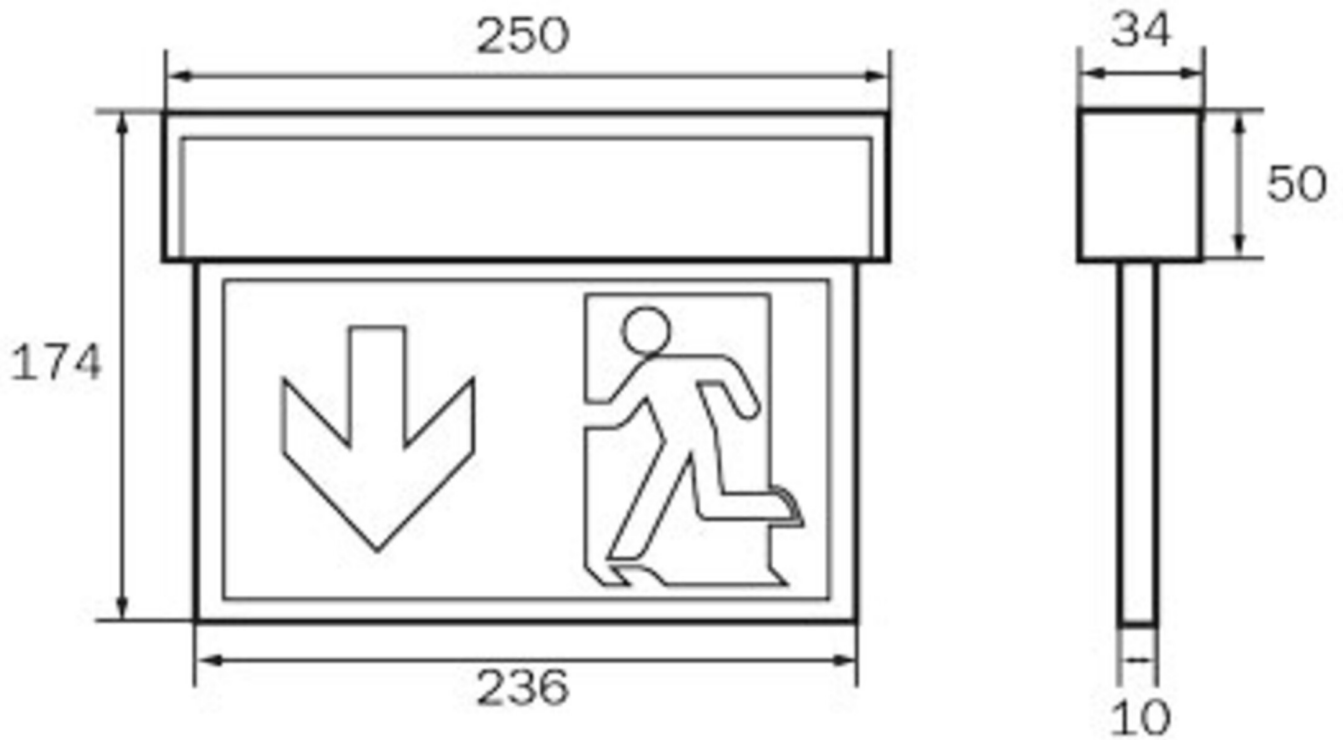

DESSIN TECHNIQUE

LISTE DES ACCESSOIRES

- KME-EB - Cadre de montage
- AWKSU - Support mural
- 2PW-EB - Suspension
- KMBE - Caisson d'encastrement pour béton
- BALLPLX-KMU - Capot pare-ballons
- DSA - Suspension par câble
- KSE-MB-WS - Cadre de montage
- KSE-MB-SI - Cadre de montage