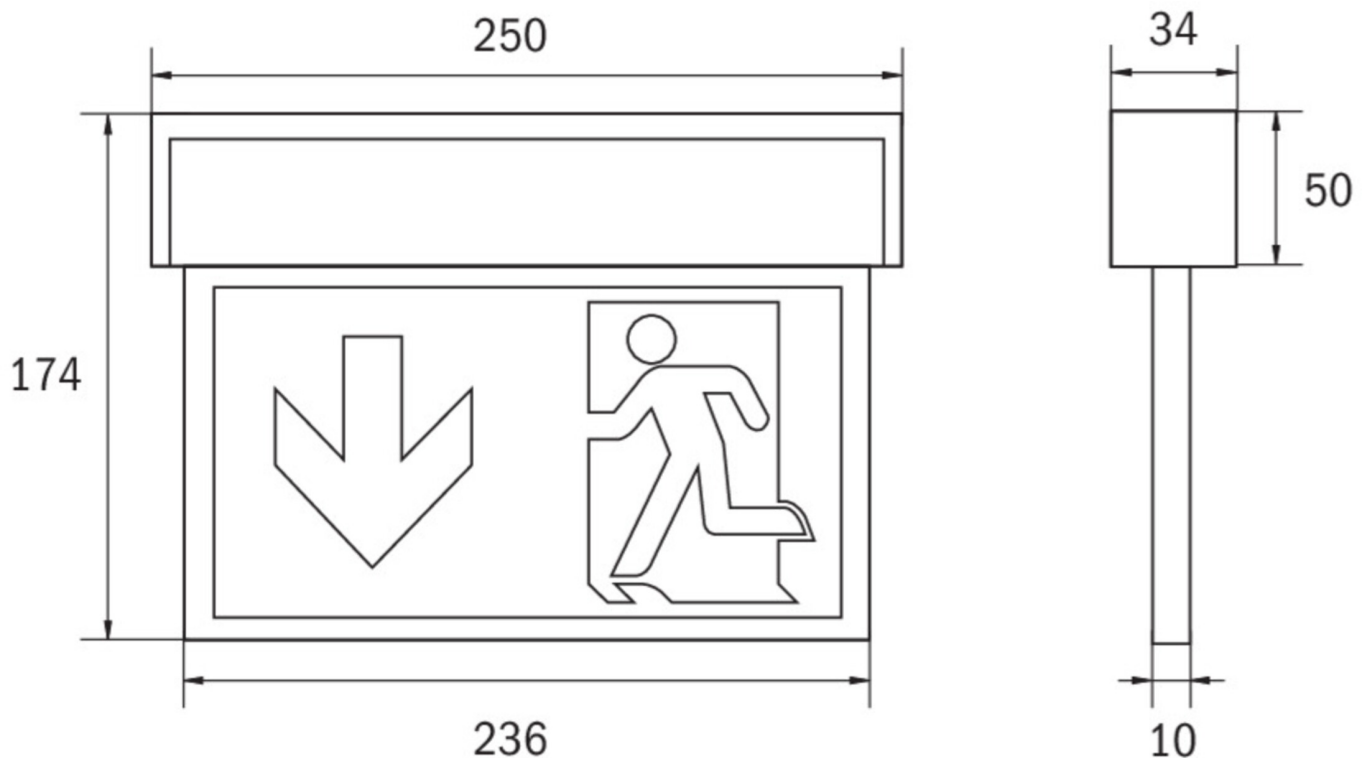

Wysokość	174 mm
Waga	0.56 kg
Waga z opakowaniem	0.64 kg
Przekrój przyłącza	2.5 mm
Wejście przełączające L¹	Nie
Blokada światła awaryjnego	Nie
Złącze akumulatora	Brak
Funkcja ściemniania	Tak
Kod taryfy celnej	94056120
Kraj pochodzenia	Niemcy
EAN	4260682157447

RYSUNEK TECHNICZNY