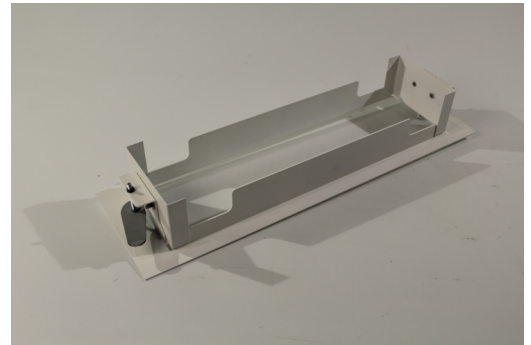

Art.-Nr.: KWE

Dieser Einbaurahmen macht es möglich die KW Notleuchte direkt in die Wand zu installieren. Dadurch ist die Elektronik versteckt, wodurch das Design der Leuchte nicht gestört wird.

TECHNISCHE DATEN

Länge	130 mm
Breite	430 mm
Höhe	65 mm
Gewicht	0,79 kg
Gewicht inkl. Verp.	0.79 kg
Zolltarifnummer	94059900
Ursprungsland	Deutschland
EAN	4260123684723