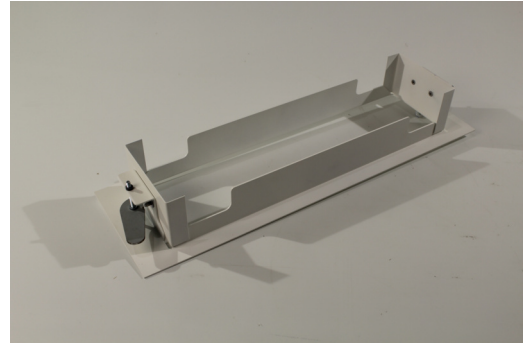

No. d'art.: KWE

DONNÉES TECHNIQUES

Longueur	130 mm
Largeur	430 mm
Hauteur	65 mm
Poids	0,79 kg
Poids avec emballage	0.79 kg
Numéro du tarif douanier	94059900
Pays d'origine	Allemagne
EAN	4260123684723