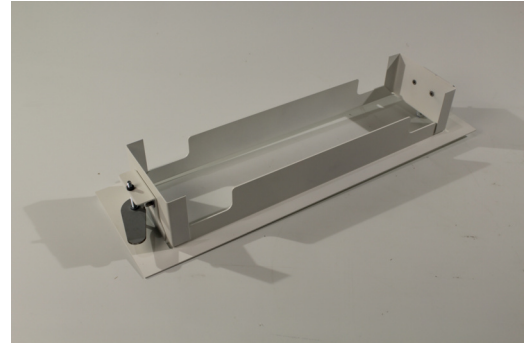

Art.-No.: KWE

DANE TECHNICZNE

Długość	130 mm
Szerokość	430 mm
Wysokość	65 mm
Waga	0,79 kg
Waga z opakowaniem	0.79 kg
Kod taryfy celnej	94059900
Kraj pochodzenia	Niemcy
EAN	4260123684723