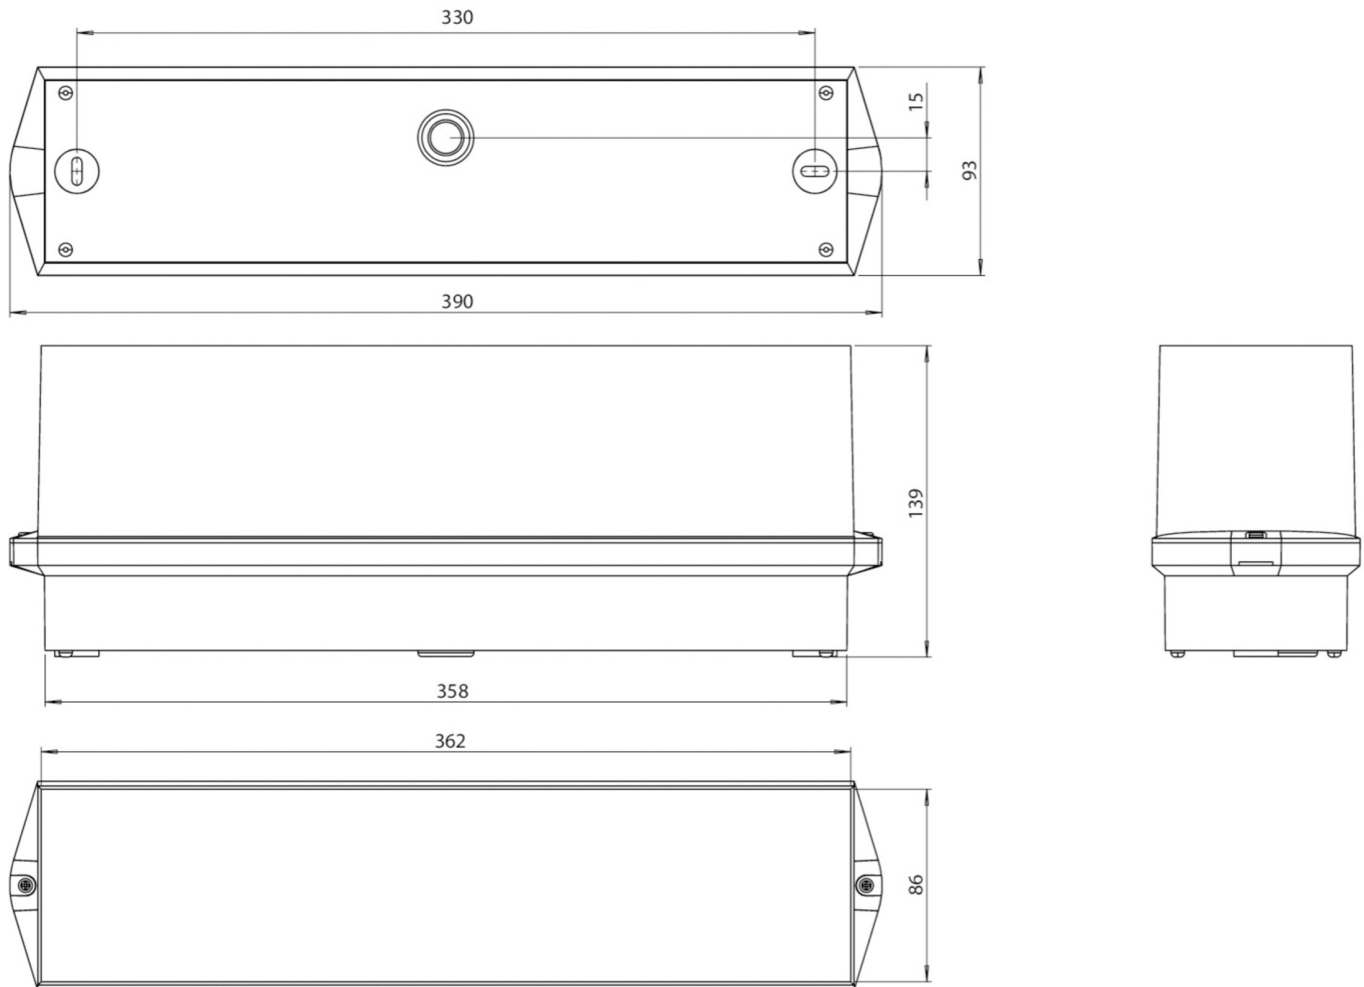

TEKNISK TEGNING

TILBEHØRSLISTE

BKW - Robust beskyttelsesgitter av stål for nødbelysning

LFP3233-SET-2AKKU - Batteri

Fra: 14.04.2026 - Det tas forbehold om tekniske endringer og feil.