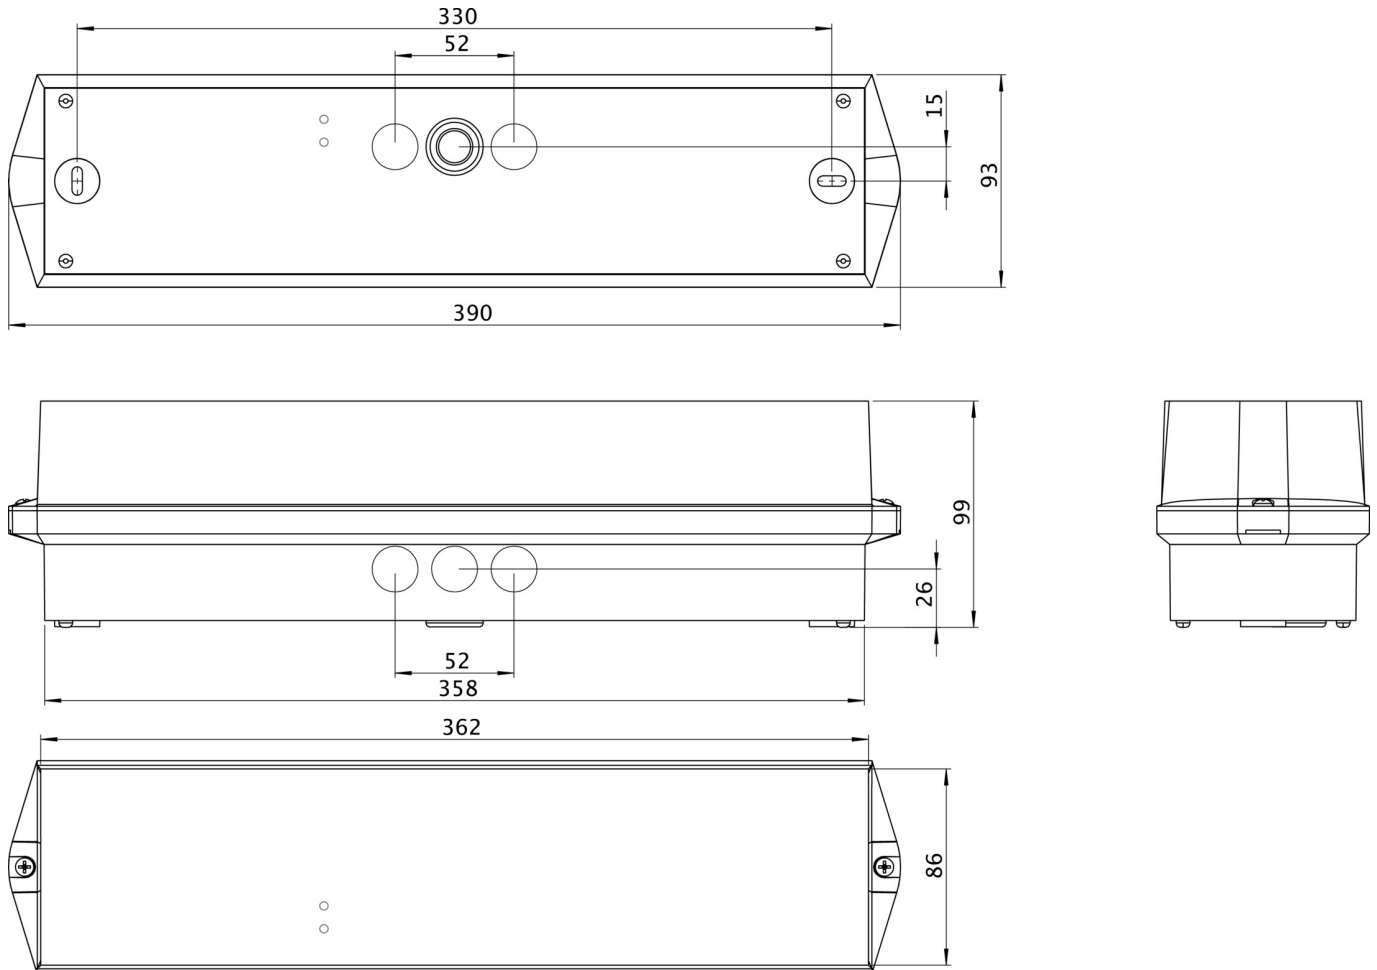

TEKNISK TEGNING

TILBEHØRSLISTE

BKW -

Fra: 29.04.2025 - Det tas forbehold om tekniske endringer og feil.