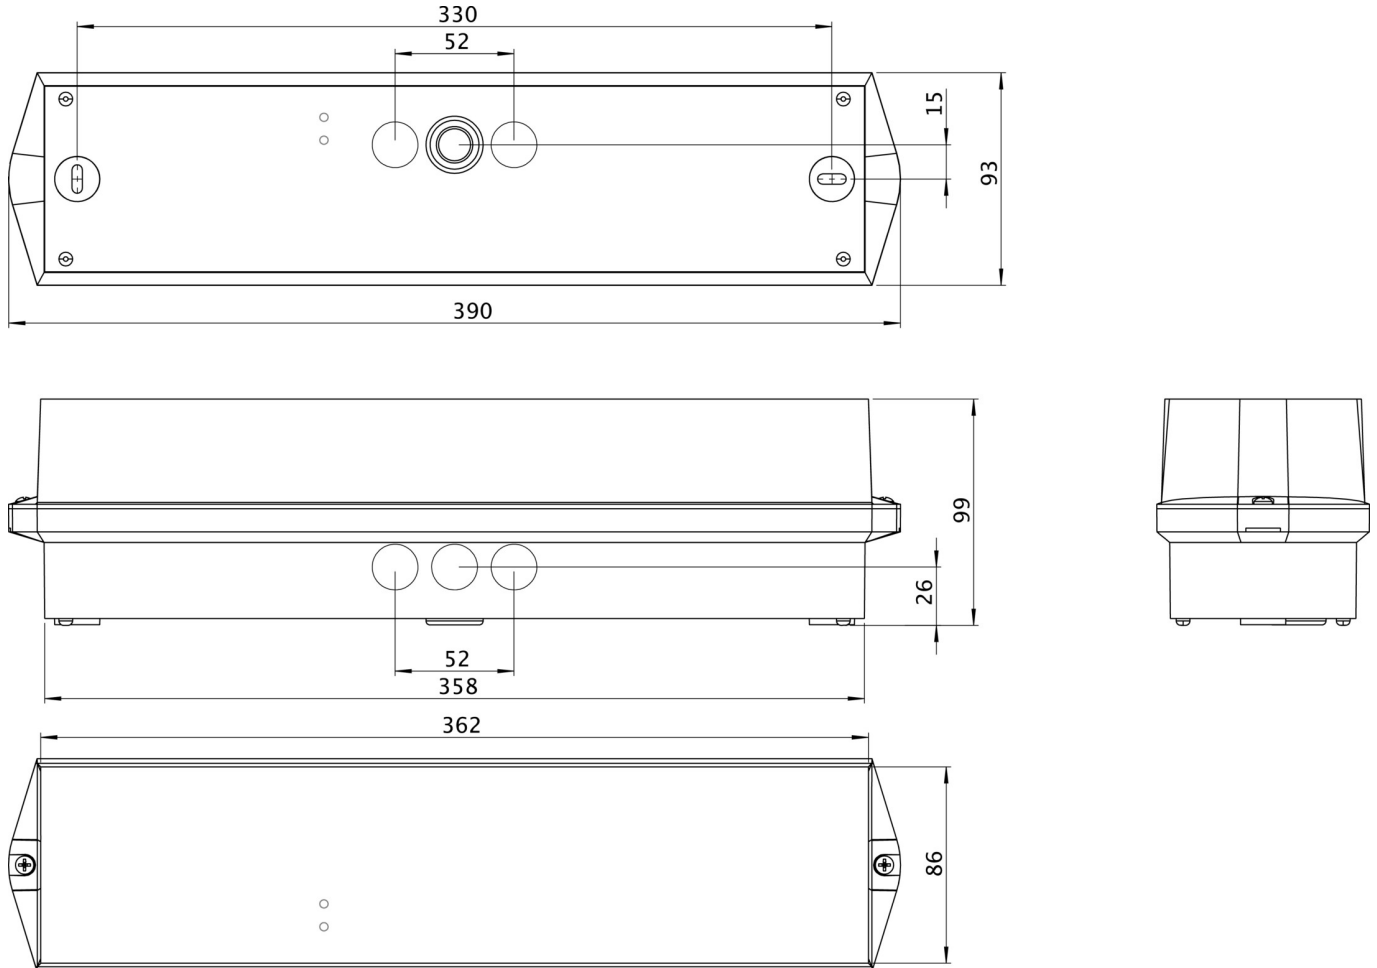

TEKNISK TEGNING

TILBEHØRSLISTE

BKW -

Fra: 29.04.2025 - Det tas forbehold om tekniske endringer og feil.