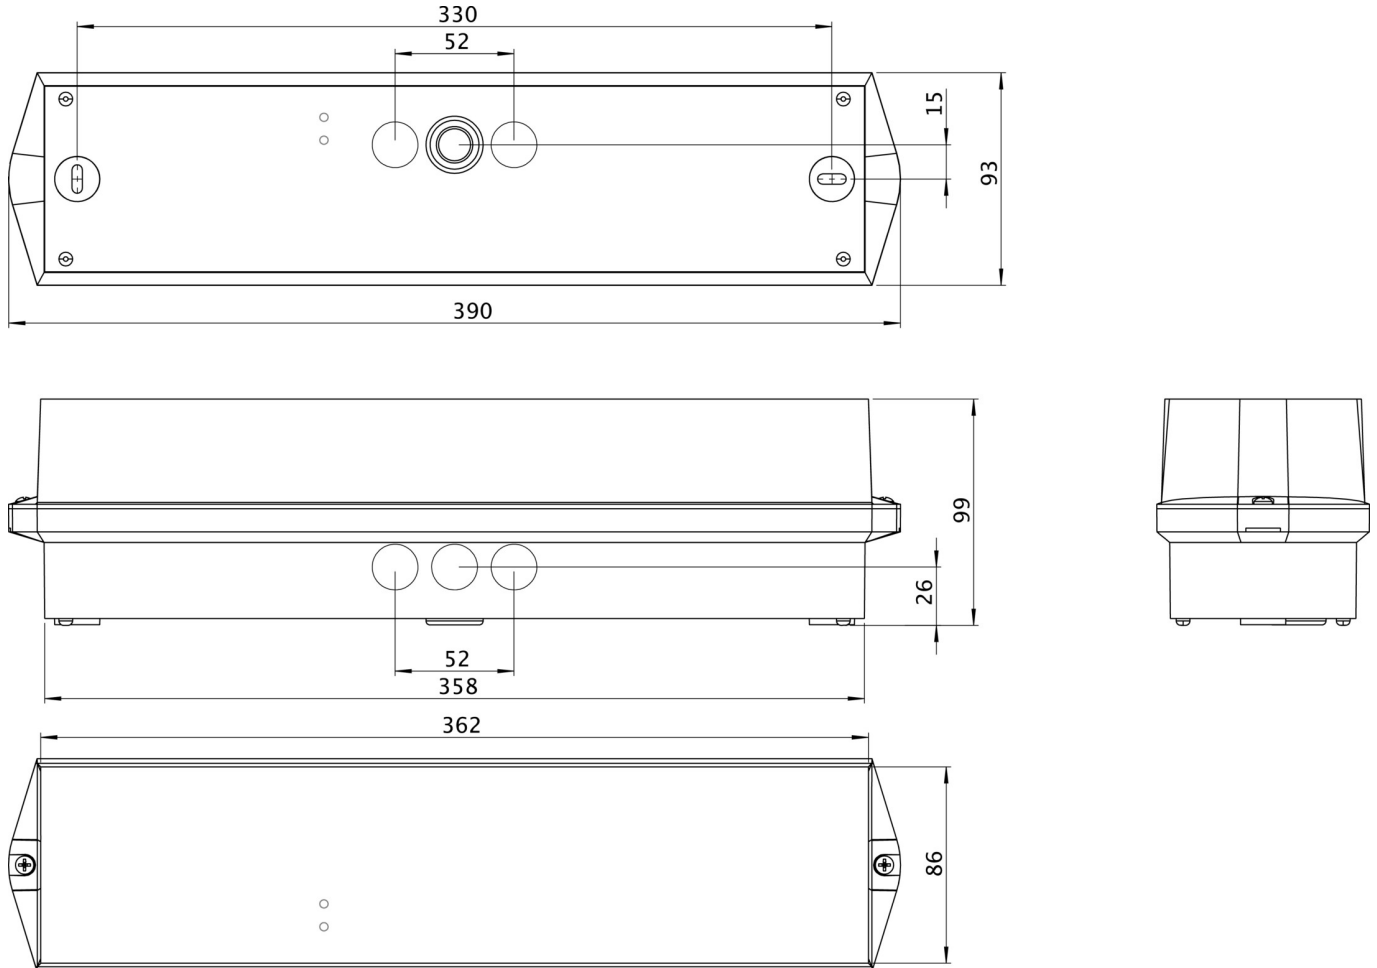

TEKNISK TEGNING

TILBEHØRSLISTE

BKW -

Fra: 24.03.2025 - Det tas forbehold om tekniske endringer og feil.