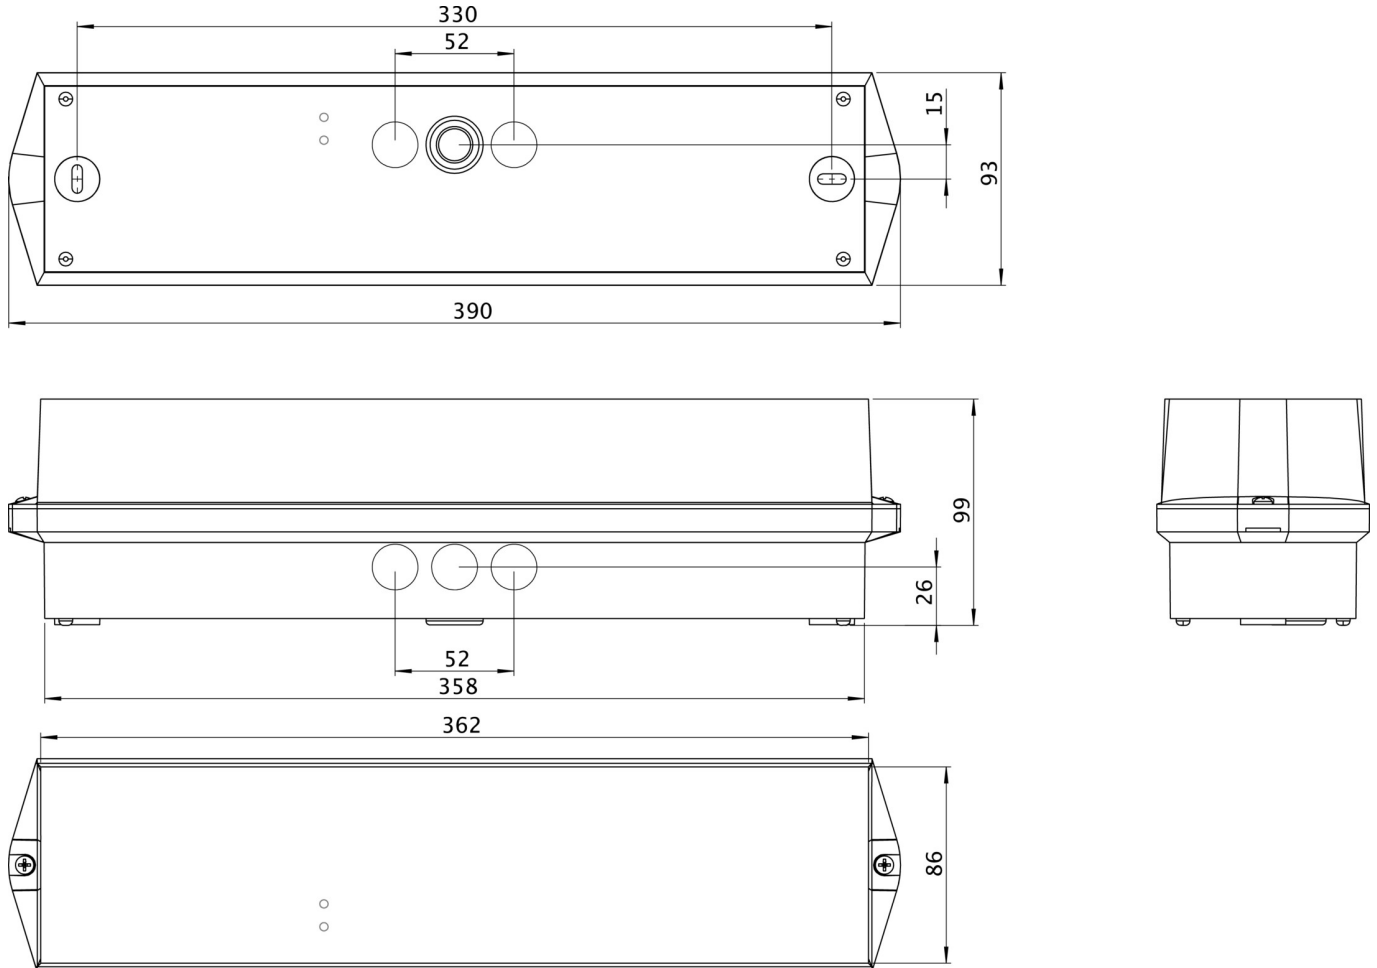

TEKNISK TEGNING

TILBEHØRSLISTE

BKW -

Fra: 25.04.2025 - Det tas forbehold om tekniske endringer og feil.