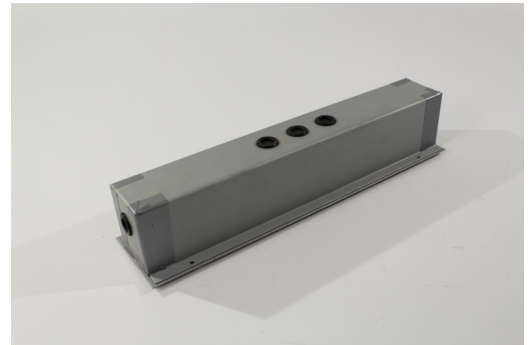

## Art.-Nr.: KXBE

Die robuste Stahlkonstruktion bietet die Möglichkeit KX Leuchten einzuputzen. Das Gehäuse stabilisiert dabei die Leuchte und verhindert Schaden an eben jener.

### TECHNISCHE DATEN

Länge	95 mm
Breite	415 mm
Höhe	80 mm
Gewicht	1,66 kg
Gewicht inkl. Verp.	1.66 kg
Zolltarifnummer	94059200
Ursprungsland	Deutschland
EAN	4260349829502