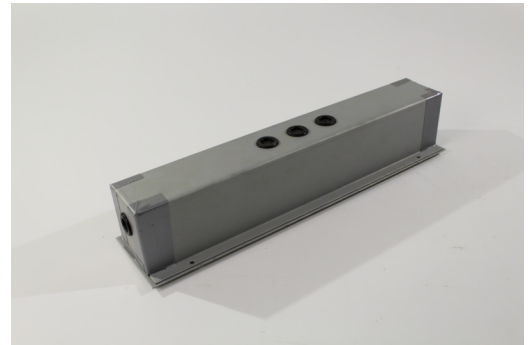

No. d'art.: KXBE

DONNÉES TECHNIQUES

Longueur	95 mm
Largeur	415 mm
Hauteur	80 mm
Poids	1,66 kg
Poids avec emballage	1.66 kg
Numéro du tarif douanier	94059200
Pays d'origine	Allemagne
EAN	4260349829502

DESSIN TECHNIQUE