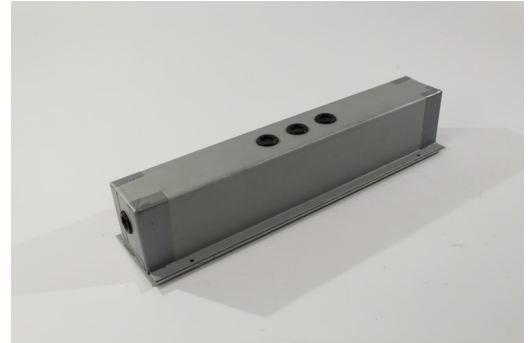

**Art.-No.: KXBE**

---

#### DANE TECHNICZNE

Długość	95 mm
Szerokość	415 mm
Wysokość	80 mm
Waga	1,66 kg
Waga z opakowaniem	1.66 kg
Kod taryfy celnej	94059200
Kraj pochodzenia	Niemcy
EAN	4260349829502