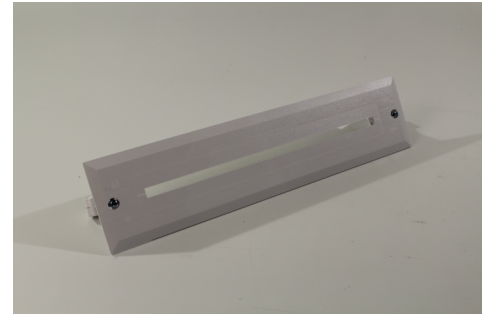

Art.-Nr: KXE-EB

Dieser Einbaurahmen macht es möglich die KX Notleuchte direkt in die Wand zu installieren. Dadurch ist die Elektronik versteckt, wodurch das Design der Leuchte nicht gestört wird. Der Einzelbatterievariante wird zusätzlich noch ein Prüftaster beigefügt, um manuelle Dauertests durchführen zu können.

Mehr Informationen
www.rp-group.com/de/item/KXE-EB

TECHNISCHE DATEN

Tiefe	60 mm
Breite	420 mm
Höhe	102 mm
Gewicht	0.23 kg
Zolltarifnummer	94059200
EAN	4260123680930