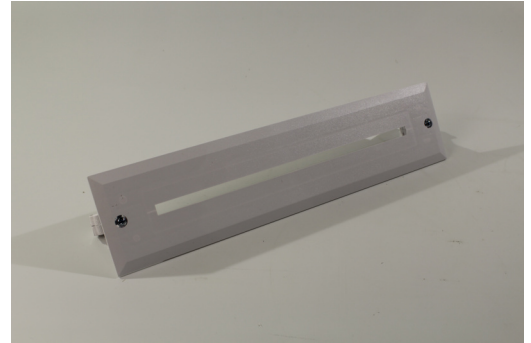

Art.-Nr.: KXE-EB

Dieser Einbaurahmen macht es möglich die KB Notleuchte direkt in die Wand zu installieren. Dadurch ist die Elektronik versteckt, wodurch das Design der Leuchte nicht gestört wird. Der Einzelbatterievariante wird zusätzlich noch ein Prüftaster beigefügt, um manuelle Dauertests durchführen zu können.

TECHNISCHE DATEN

Länge	60 mm
Breite	420 mm
Höhe	102 mm
Gewicht	0,23 kg
Gewicht inkl. Verp.	0.23 kg
Zolltarifnummer	94059200
Ursprungsland	Deutschland
EAN	4260123680930