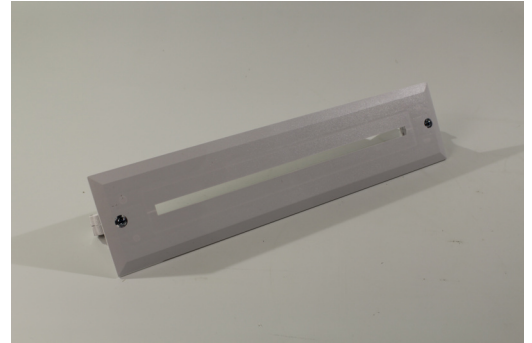

Art.-No.: KXE-EB

DANE TECHNICZNE

Długość	60 mm
Szerokość	420 mm
Wysokość	102 mm
Waga	0,23 kg
Waga z opakowaniem	0.23 kg
Kod taryfy celnej	94059200
Kraj pochodzenia	Niemcy
EAN	4260123680930