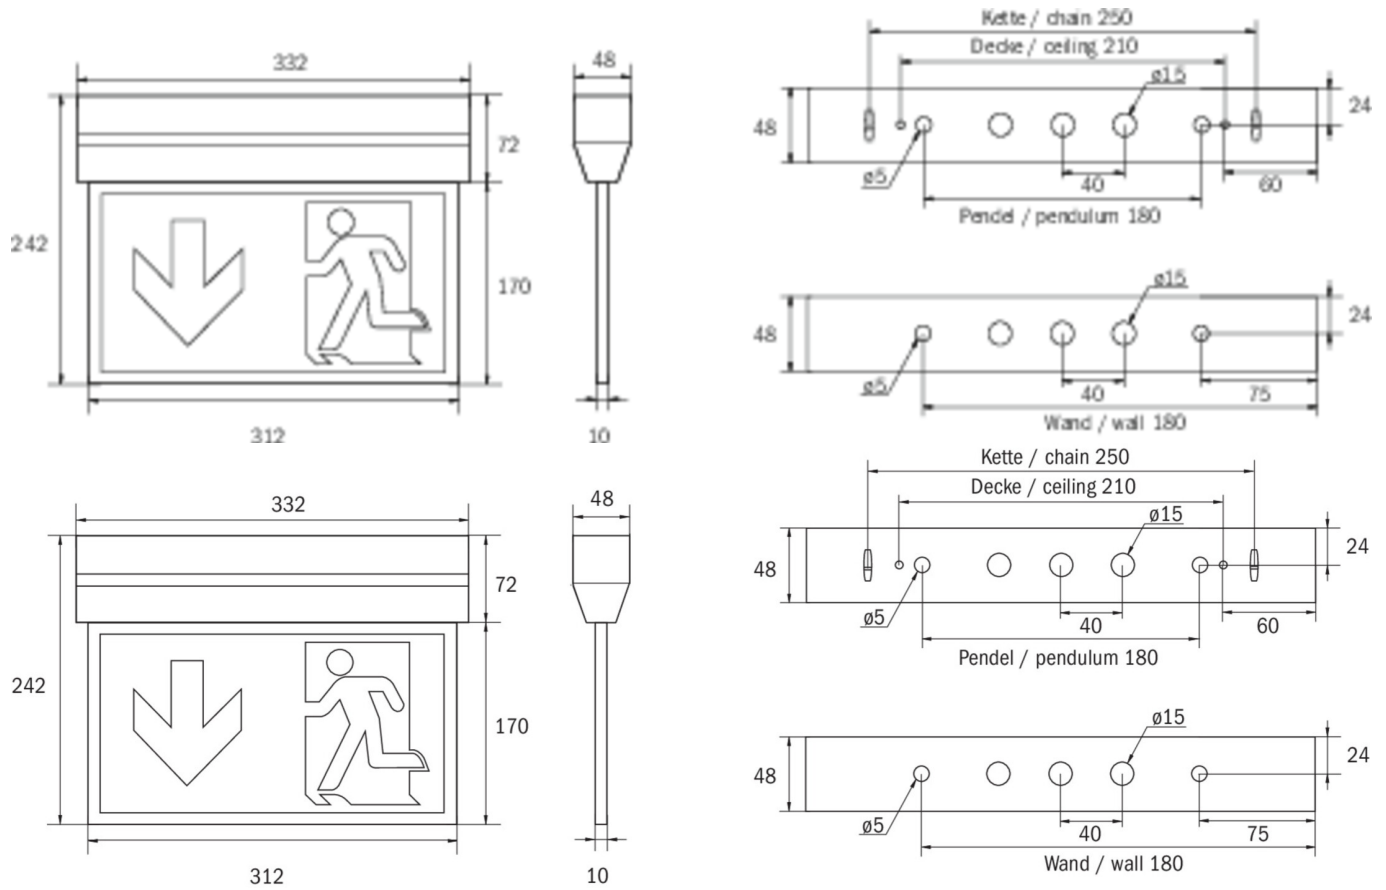

TEKNISK TEGNING

TILBEHØRSLISTE

- KXE-EB -
- AWX001 -
- DSA - Tauoppheng
- 2PW-EB - Pendel
- 2DW-EB -
- KXBE -

Fra: 20.01.2025 - Det tas forbehold om tekniske endringer og feil.