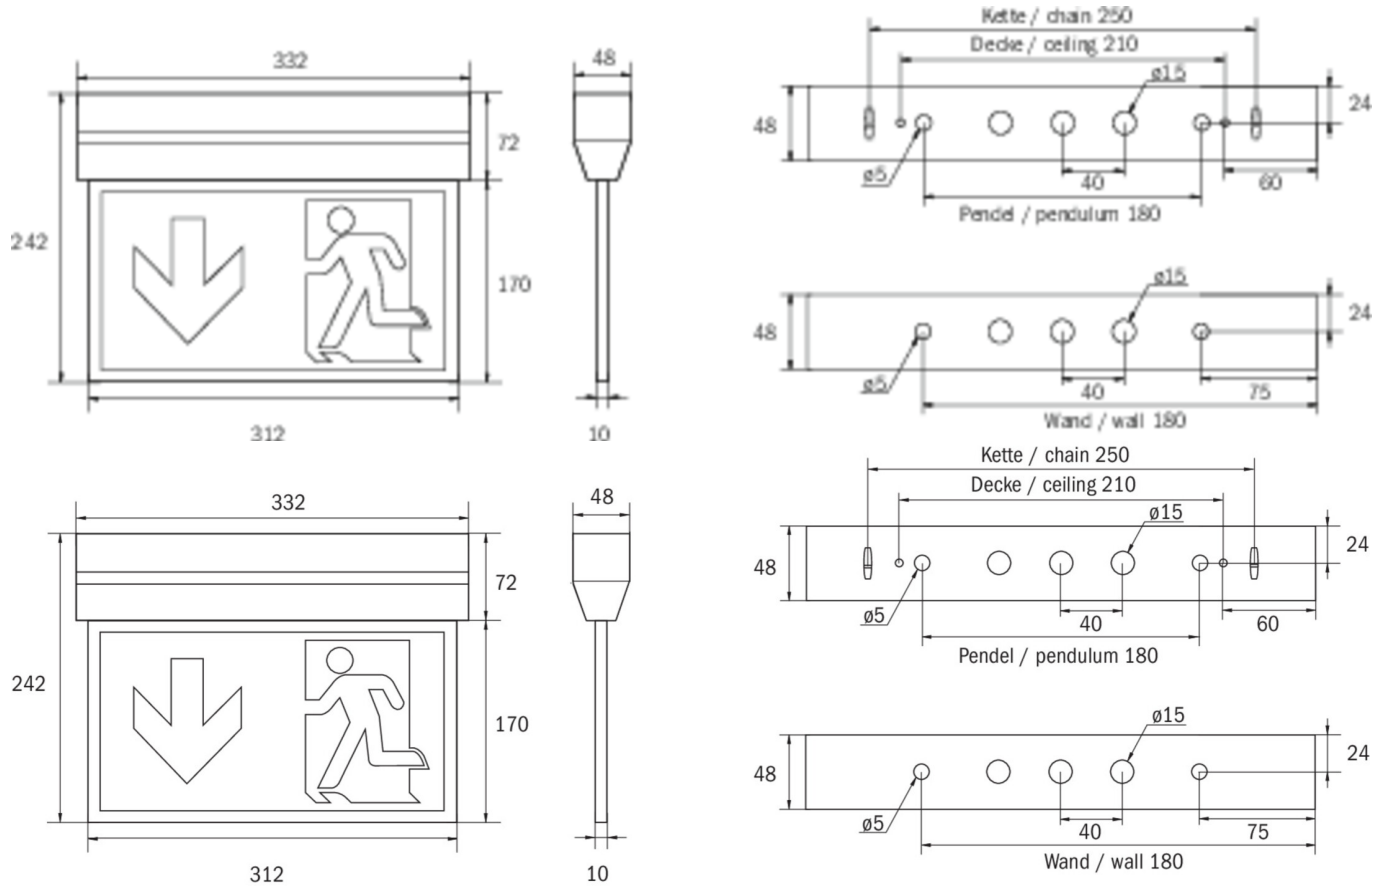

TEKNISK TEGNING

TILBEHØRSLISTE

- KXE-EB -
- AWX001 -
- DSA - Tauoppheng
- 2PW-EB - Pendel
- 2DW-EB -
- KXBE -