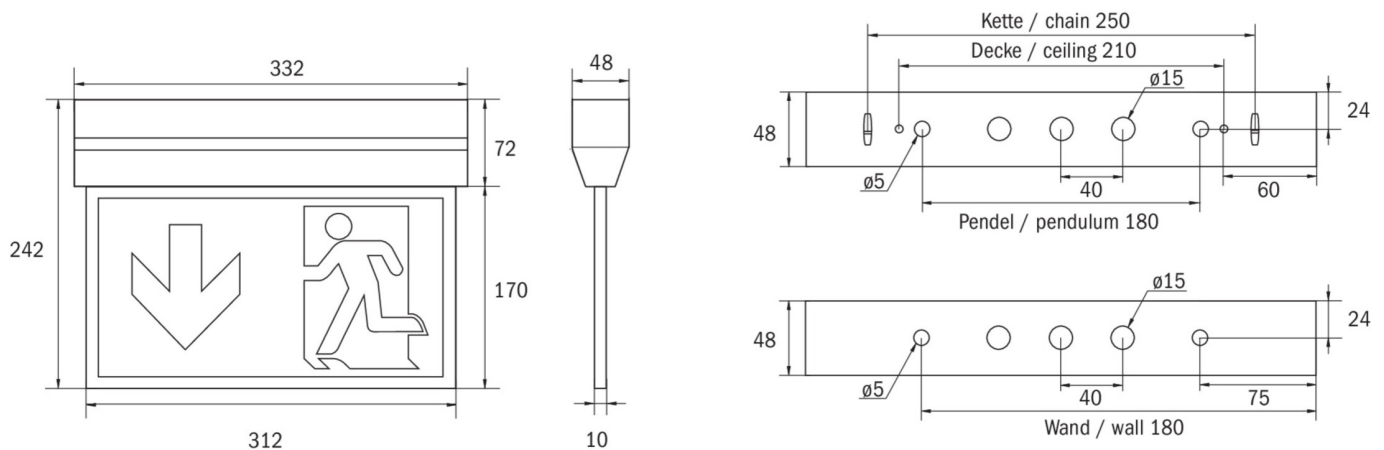

Wysokość	242 mm
Waga	0.98 kg
Waga z opakowaniem	1.09 kg
Przekrój przyłącza	2.5 mm
Wejście przełączające L¹	Tak
Blokada światła awaryjnego	Tak
Złącze akumulatora	Wtyczka
Funkcja ściemniania	Tak
Strumień świetlny - praca sieciowa	220 lm
Strumień świetlny - praca awaryjna	150 lm
Kod taryfy celnej	94056120
Kraj pochodzenia	Niemcy
EAN	4260659567750

RYSUNEK TECHNICZNY

ACCESSORIES

- KXE-EB -
- AWX001 -
- DSA -
- 2PW-EB -
- 2DW-EB -
- KXBE -