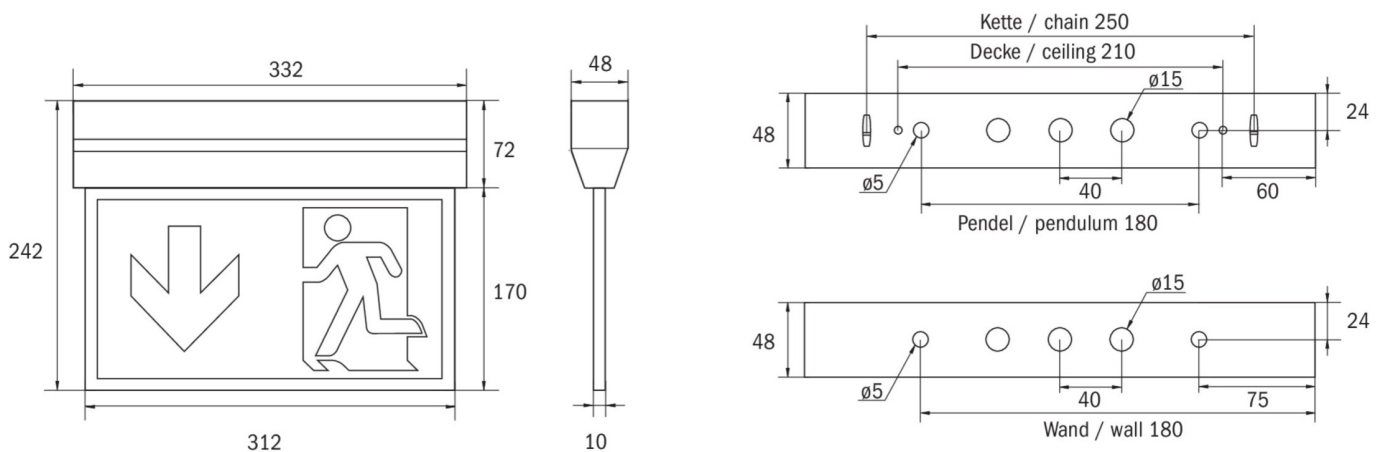

Température ambiante maintenu	-5 °C / 35 °C
Température ambiante non-maintenu	-5 °C / 40 °C
Longueur	48 mm
Largeur	332 mm
Hauteur	242 mm
Poids	0.98 kg
Poids avec emballage	1.09 kg
Coupe transversale	2.5 mm
Entrée de commutation L'	Oui
Blocage d'éclairage d'urgence	Oui
Connexion batterie	Connecteur
Fonction de gradation	Oui
Flux lumineux en fonctionnement du réseau	220 lm
Flux lumineux en fonctionnement d'urgence	150 lm
Numéro du tarif douanier	94056120
Pays d'origine	Allemagne
EAN	4260659562489

DESSIN TECHNIQUE