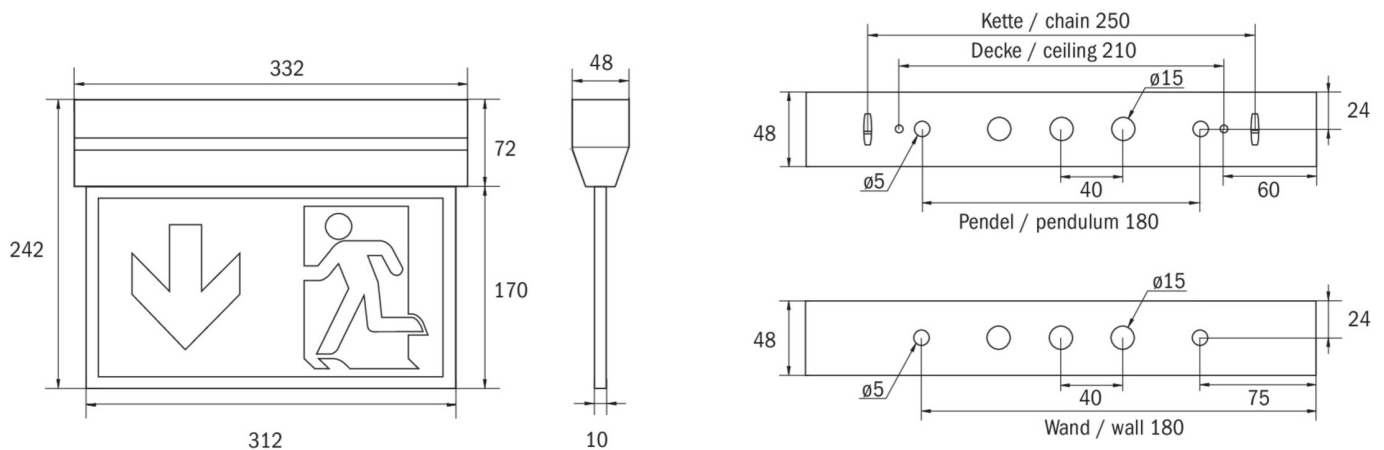

Wysokość	242 mm
Waga	0.98 kg
Waga z opakowaniem	1.09 kg
Przekrój przyłącza	2.5 mm
Wejście przełączające L¹	Tak
Blokada światła awaryjnego	Tak
Złącze akumulatora	Wtyczka
Funkcja ściemniania	Tak
Strumień świetlny - praca sieciowa	220 lm
Strumień świetlny - praca awaryjna	150 lm
Kod taryfy celnej	94056120
Kraj pochodzenia	Niemcy
EAN	4260659562489

RYSUNEK TECHNICZNY

ACCESSORIES

- KXE-EB -
- AWX001 -
- DSA -
- 2PW-EB -
- 2DW-EB -
- KXBE -