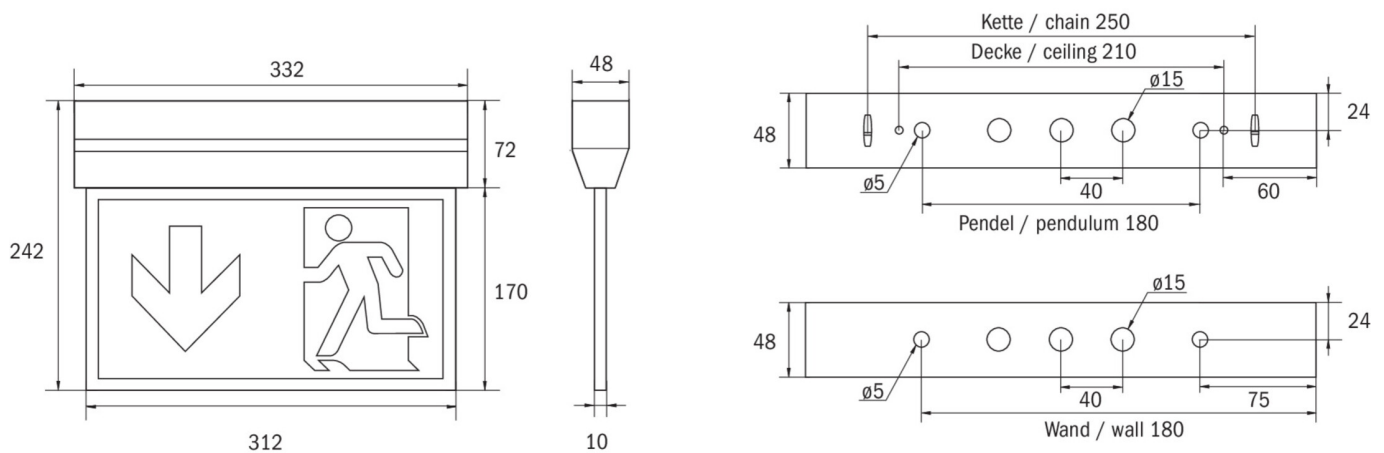

**Ewakuacyjna kierunkowa**  
**Art.-No.: KXU013WL**

**DANE TECHNICZNE**

Typ oprawy	Ewakuacyjna kierunkowa
Montaż	Uniwersalny
Odległość rozpoznawania	30 m
Piktogram	Pełny zestaw
Źródło światła	LED
Materiał obudowy	Plastyczny
Kolor	RAL 9003
Stopień ochrony IP	40
Odporność na uderzenie IK	≥ 3
Klasa ochrony	2
Zasilanie awaryjne	Autonomiczne
Monitorowanie	WL - Wireless Professional
Autonomia	3 h
Akumulator	12V/0,8Ah NiMH
Tryb pracy	Sieciowo-awaryjny (DS) / awaryjny (BS)
Napięcie wejściowe AC	230 V
Częstotliwość wejściowa Hz	50 / 60 Hz
Napięcie wejściowe DC	- V
Maksymalny pobór mocy	7,5 W
Pobór mocy praca awaryjno-sieciowa	7,5 W
Pobór mocy praca awaryjna	3,6 W
Temp. otoczenia w trybie sieciowo - awaryjnym	-5 °C / 35 °C
Temp. otoczenia w trybie awaryjnym	-5 °C / 40 °C
Długość	48 mm

Szerokość	332 mm
Wysokość	242 mm
Waga	1.16 kg
Waga z opakowaniem	1.27 kg
Przekrój przyłącza	2.5 mm
Wejście przełączające L'	Tak
Blokada światła awaryjnego	Nie
Złącze akumulatora	Zacisk
Funkcja ściemniania	Tak
Strumień świetlny - praca sieciowa	150 lm
Strumień świetlny - praca awaryjna	150 lm
Kod taryfy celnej	94056120
Kraj pochodzenia	Niemcy
EAN	4260659562496

## RYSUNEK TECHNICZNY