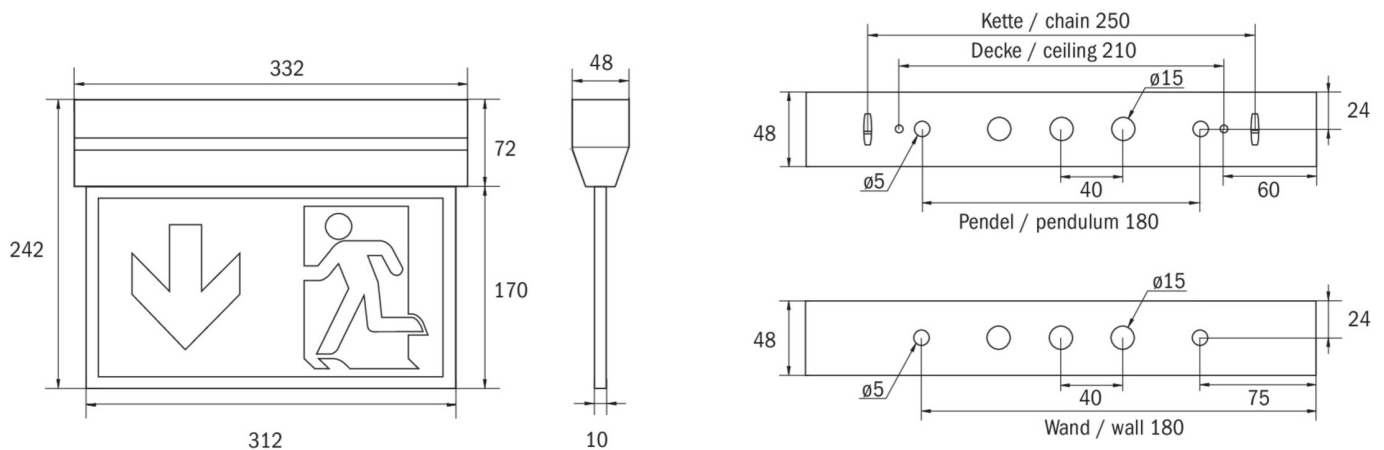

Wysokość	242 mm
Waga	1.1 kg
Waga z opakowaniem	1.21 kg
Przekrój przyłącza	2.5 mm
Wejście przełączające L¹	Tak
Blokada światła awaryjnego	Tak
Złącze akumulatora	Wtyczka
Funkcja ściemniania	Tak
Strumień świetlny - praca sieciowa	220 lm
Strumień świetlny - praca awaryjna	160 lm
Kod taryfy celnej	94056120
Kraj pochodzenia	Niemcy
EAN	4260123685898

RYSUNEK TECHNICZNY

ACCESSORIES

- KXE-EB -
- AWX001 -
- DSA -
- 2PW-EB -
- 2DW-EB -
- KXBE -