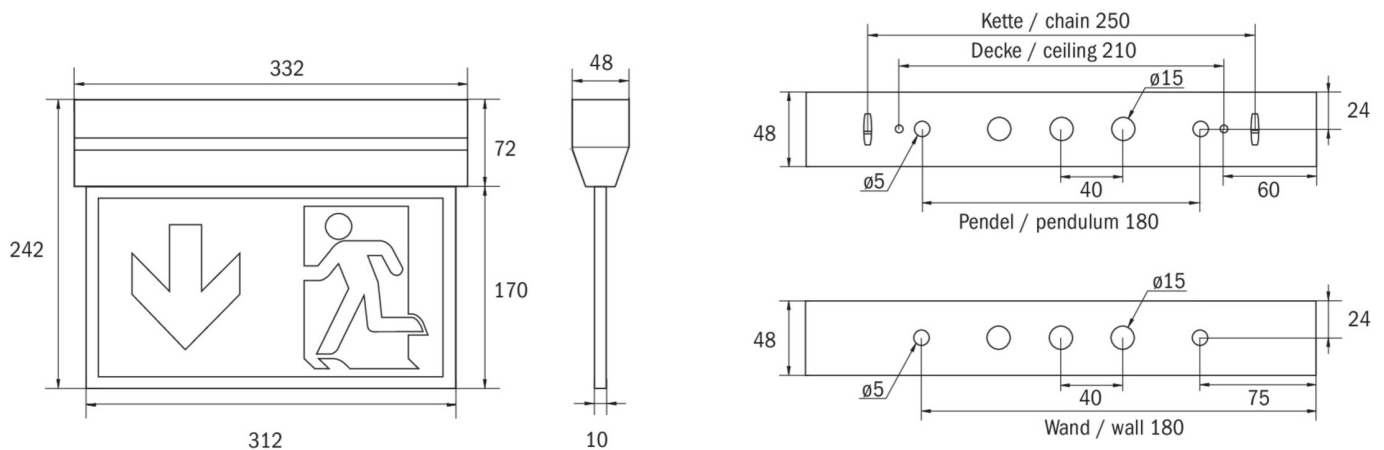

**Ewakuacyjna kierunkowa**  
**Art.-No.: KXU018SC**

**DANE TECHNICZNE**

Typ oprawy	Ewakuacyjna kierunkowa
Montaż	Uniwersalny
Odległość rozpoznawania	30 m
Piktogram	Pełny zestaw
Źródło światła	LED
Materiał obudowy	Plastyczny
Kolor	RAL 9003
Stopień ochrony IP	40
Odporność na uderzenie IK	≥ 3
Klasa ochrony	2
Zasilanie awaryjne	Autonomiczne
Monitorowanie	SC - autotest
Autonomia	8 h
Akumulator	9,6V/2,0Ah NiMH
Tryb pracy	Sieciowo-awaryjny (DS) / awaryjny (BS)
Napięcie wejściowe AC	230 V
Częstotliwość wejściowa Hz	50 / 60 Hz
Maksymalny pobór mocy	6,7 W
Pobór mocy praca awaryjno-sieciowa	4,5 W
Pobór mocy praca awaryjna	0,35 W
Temp. otoczenia w trybie sieciowo - awaryjnym	-5 °C / 35 °C
Temp. otoczenia w trybie awaryjnym	-5 °C / 40 °C
Długość	48 mm
Szerokość	332 mm

Wysokość	242 mm
Waga	1.1 kg
Waga z opakowaniem	1.21 kg
Przekrój przyłącza	2.5 mm
Wejście przełączające L <sup>1</sup>	Tak
Blokada światła awaryjnego	Tak
Złącze akumulatora	Wtyczka
Funkcja ściemniania	Tak
Strumień świetlny - praca sieciowa	220 lm
Strumień świetlny - praca awaryjna	160 lm
Kod taryfy celnej	94056120
Kraj pochodzenia	Niemcy
EAN	4260659567781

## RYSUNEK TECHNICZNY