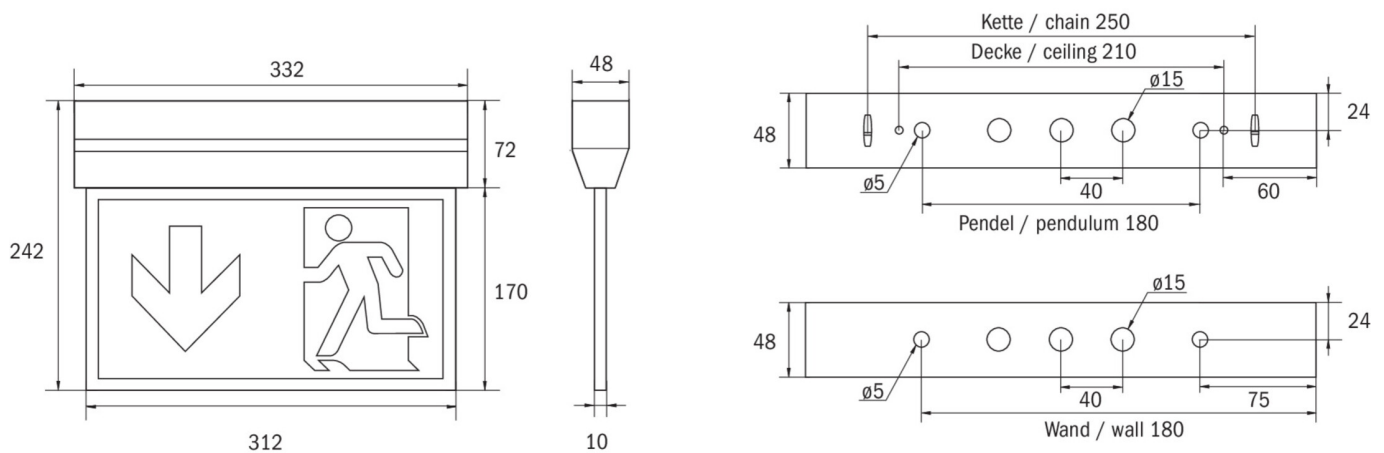

**Ewakuacyjna kierunkowa**  
**Art.-No.: KXU018WL**

**DANE TECHNICZNE**

Typ oprawy	Ewakuacyjna kierunkowa
Montaż	Uniwersalny
Odległość rozpoznawania	30 m
Piktogram	Pełny zestaw
Źródło światła	LED
Materiał obudowy	Plastyczny
Kolor	RAL 9003
Stopień ochrony IP	40
Odporność na uderzenie IK	≥ 3
Klasa ochrony	2
Zasilanie awaryjne	Autonomiczne
Monitorowanie	WL - Wireless Professional
Autonomia	8 h
Akumulator	12V/0,8Ah NiMH
Tryb pracy	Sieciowo-awaryjny (DS) / awaryjny (BS)
Napięcie wejściowe AC	230 V
Częstotliwość wejściowa Hz	50 / 60 Hz
Napięcie wejściowe DC	- V
Maksymalny pobór mocy	7,5 W
Pobór mocy praca awaryjno-sieciowa	7,5 W
Pobór mocy praca awaryjna	3,6 W
Temp. otoczenia w trybie sieciowo - awaryjnym	-5 °C / 35 °C
Temp. otoczenia w trybie awaryjnym	-5 °C / 40 °C
Długość	48 mm

Szerokość	332 mm
Wysokość	242 mm
Waga	1.16 kg
Waga z opakowaniem	1.27 kg
Przekrój przyłącza	2.5 mm
Wejście przełączające L'	Tak
Blokada światła awaryjnego	Nie
Złącze akumulatora	Zacisk
Funkcja ściemniania	Tak
Strumień świetlny - praca sieciowa	150 lm
Strumień świetlny - praca awaryjna	60 lm
Kod taryfy celnej	94056120
Kraj pochodzenia	Niemcy
EAN	4260659562519

## RYSUNEK TECHNICZNY