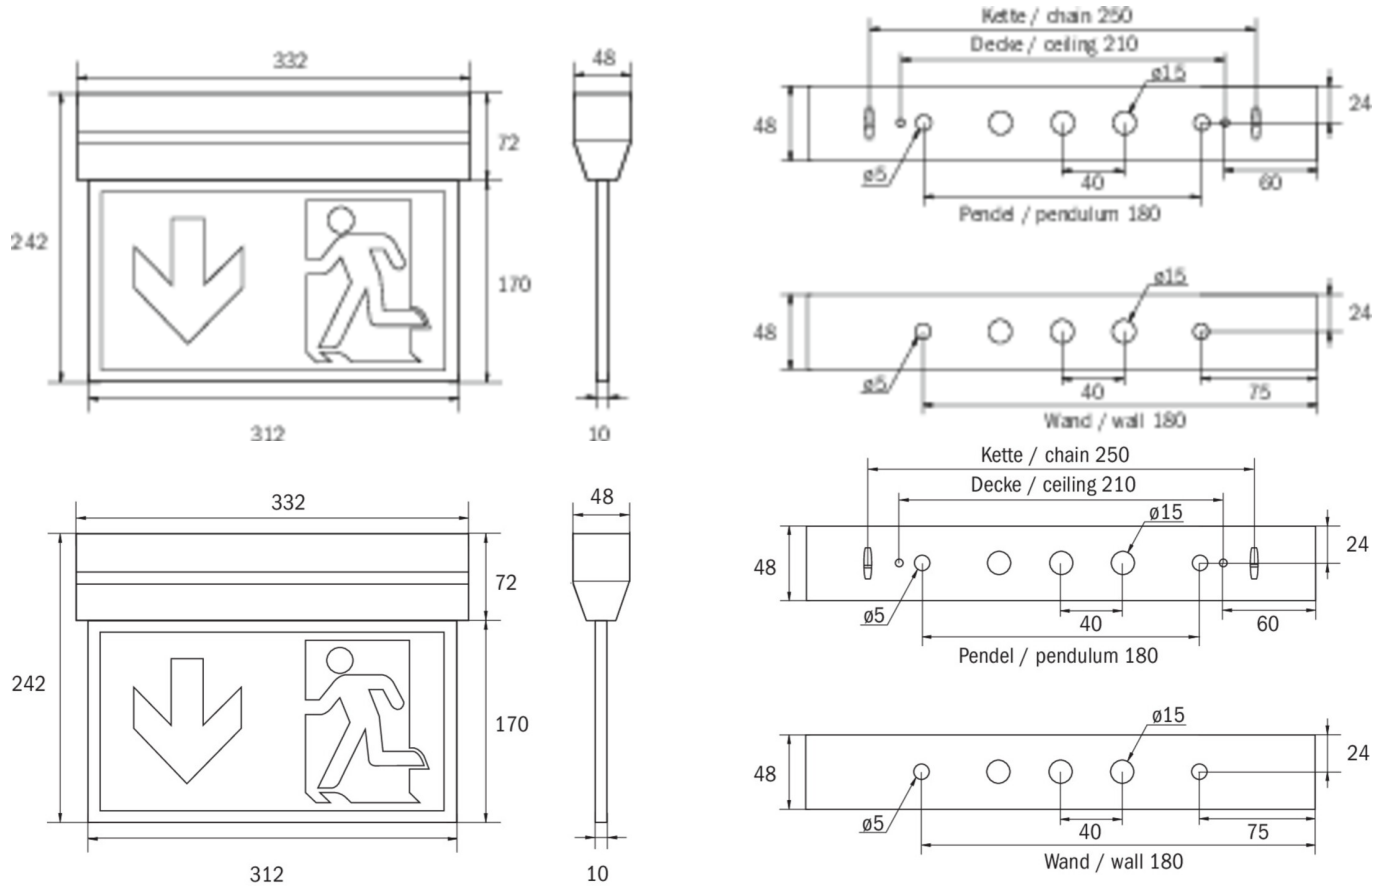

TEKNISK TEGNING

TILBEHØRSLISTE

- KXE-EB -
- AWX001 -
- DSA - Tauoppheng
- 2PW-EB - Pendel
- 2DW-EB -
- KXBE -

Fra: 20.01.2025 - Det tas forbehold om tekniske endringer og feil.