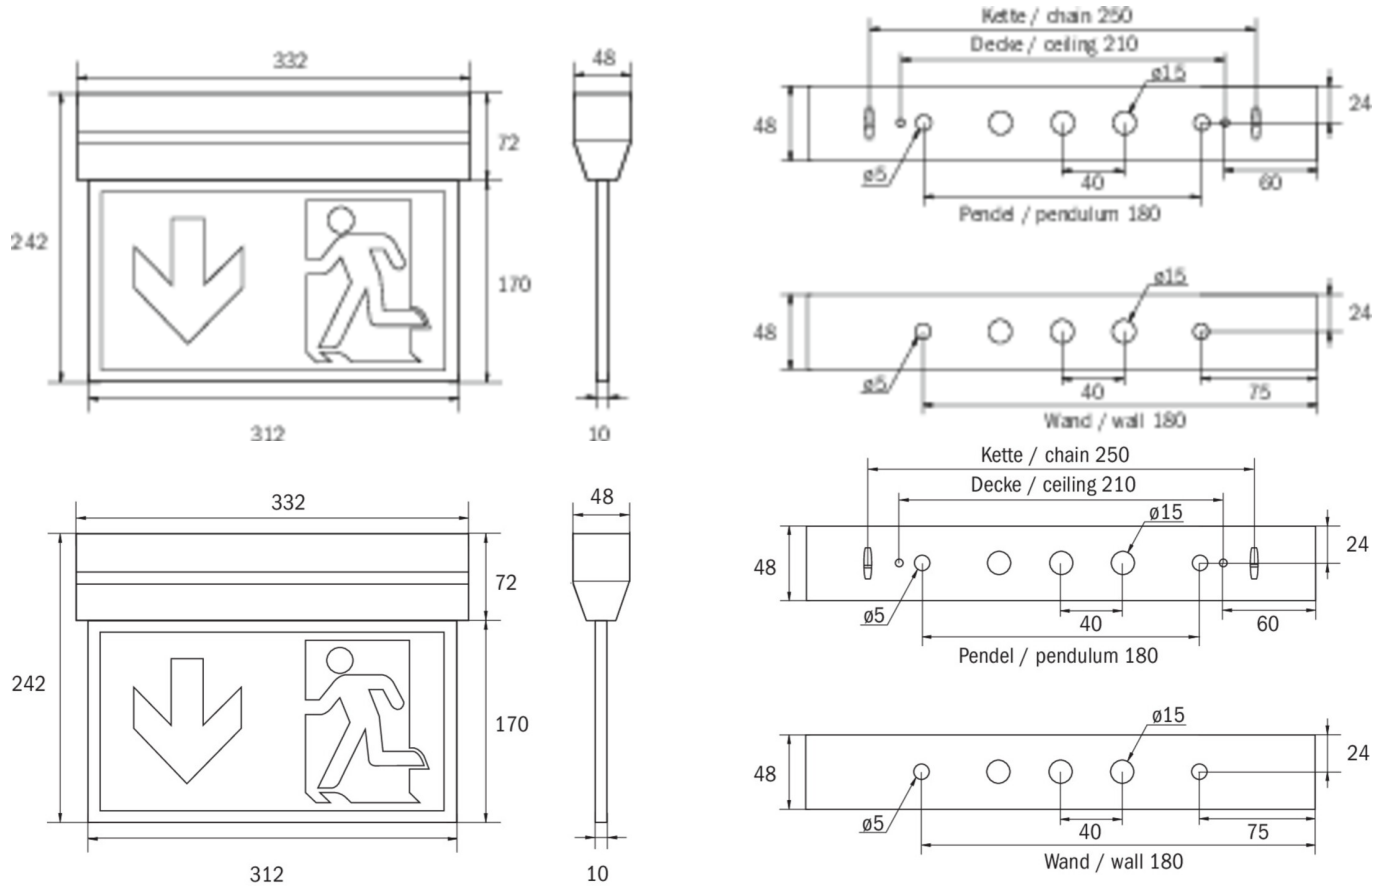

TECHNISCHE ZEICHNUNG

ZUBEHÖRLISTE

- KXE-EB -
- AWX001 -
- DSA - Seilaufhängung
- 2PW-EB - Pendel
- 2DW-EB -
- KXBE -

Stand: 26.11.2024 - Technische Änderungen und Irrtümer vorbehalten.