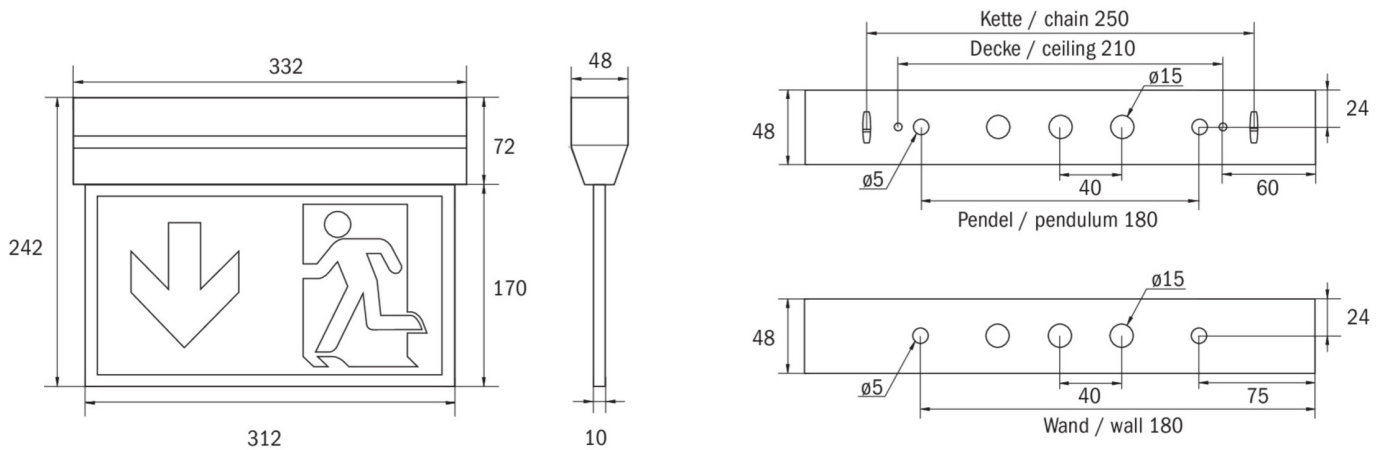

Longueur	48 mm
Largeur	332 mm
Hauteur	242 mm
Poids	0.95 kg
Poids avec emballage	1.06 kg
Coupe transversale	1.5 mm
Entrée de commutation L'	Oui
Blocage d'éclairage d'urgence	Non
Connexion batterie	Connecteur
Fonction de gradation	Non
Flux lumineux en fonctionnement du réseau	320 lm
Flux lumineux en fonctionnement d'urgence	320 lm
Numéro du tarif douanier	94056120
Pays d'origine	Allemagne
EAN	4260766557415

DESSIN TECHNIQUE