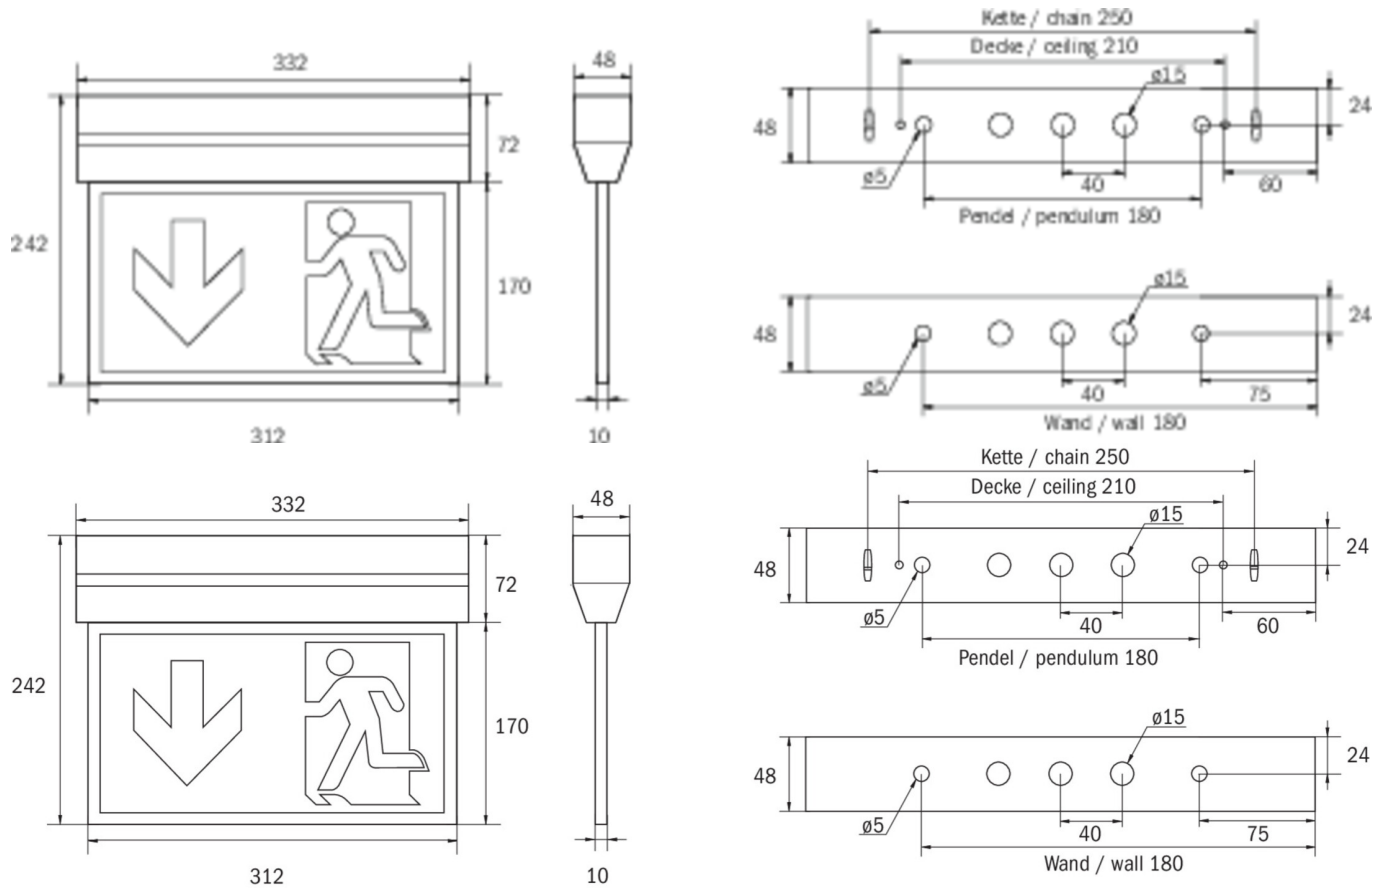

TEKNISK TEGNING

TILBEHØRSLISTE

- KXE-EB -
- AWX001 -
- DSA - Tauoppheng
- 2PW-EB - Pendel
- 2DW-EB -
- KXBE -

Fra: 20.03.2025 - Det tas forbehold om tekniske endringer og feil.