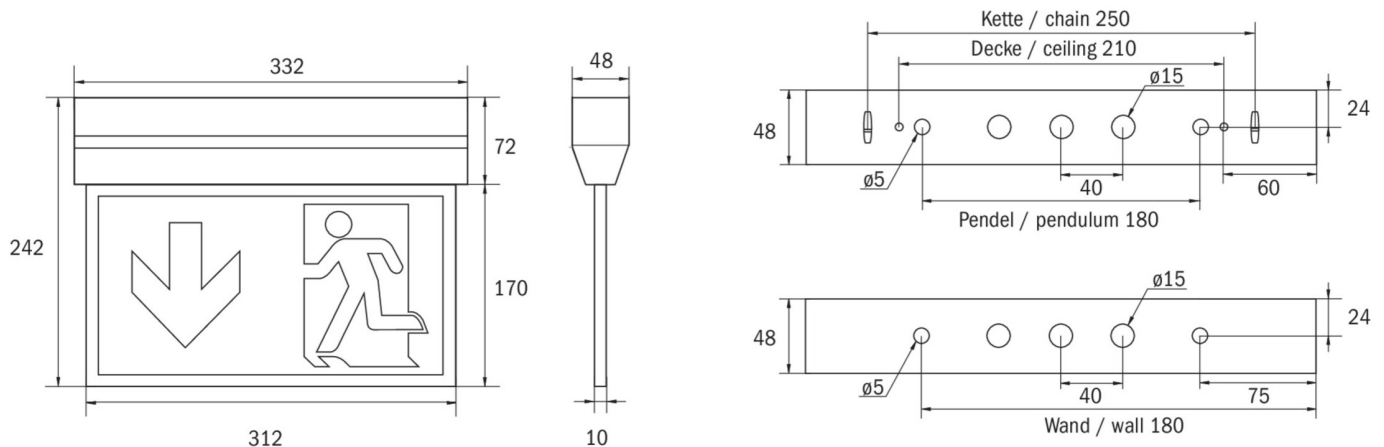

Waga z opakowaniem	1.06 kg
Przekrój przyłącza	1.5 mm
Wejście przełączające L'	Tak
Blokada światła awaryjnego	Nie
Złącze akumulatora	Wtyczka
Funkcja ściemniania	Nie
Strumień świetlny - praca sieciowa	320 lm
Strumień świetlny - praca awaryjna	320 lm
Kod taryfy celnej	94056120
Kraj pochodzenia	Niemcy
EAN	4260766557415

RYSUNEK TECHNICZNY

ACCESSORIES

- KXE-EB -
- AWX001 -
- DSA -
- 2PW-EB -
- 2DW-EB -
- KXBE -