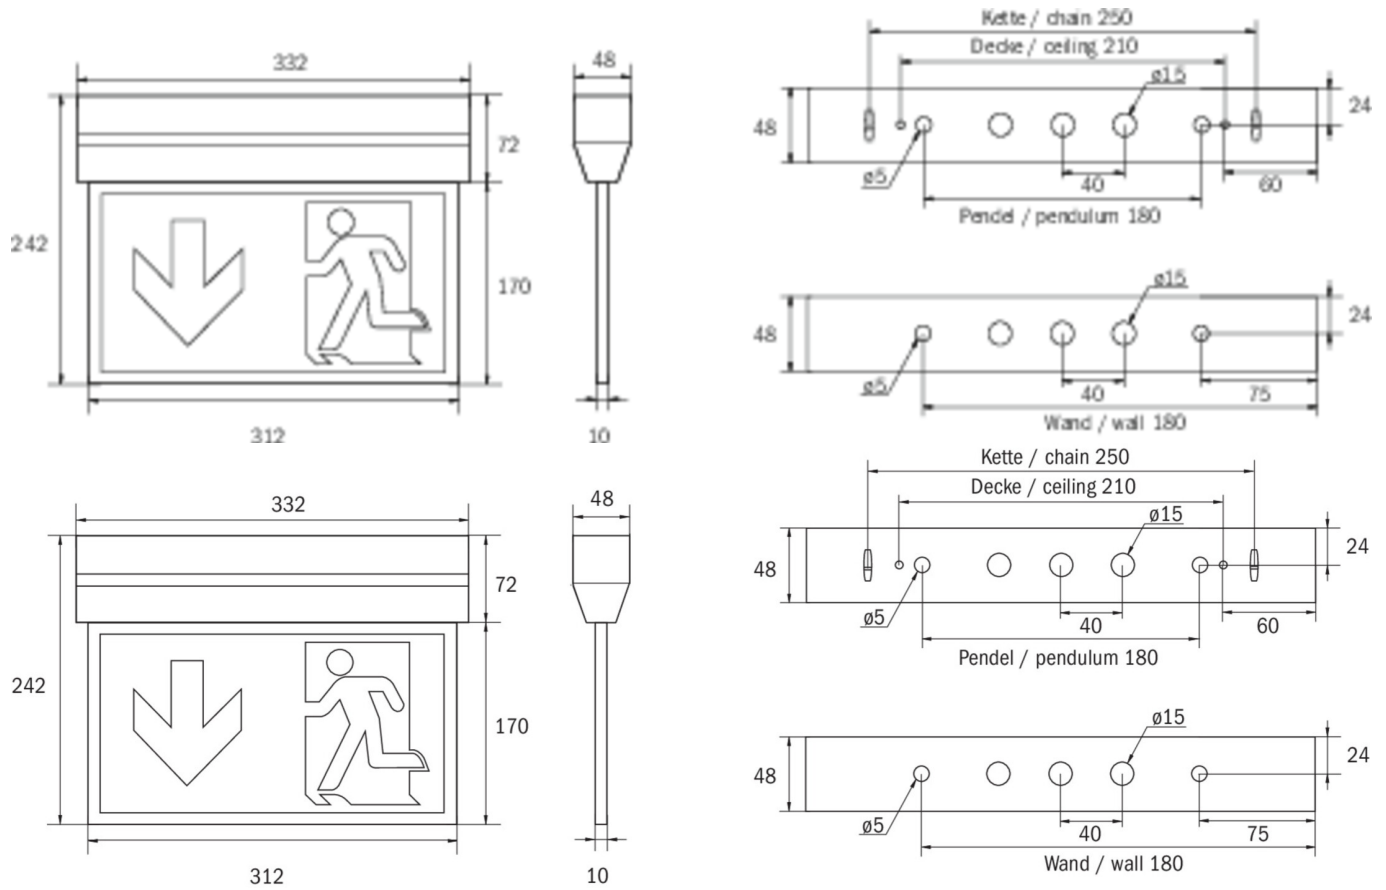

TEKNISK TEGNING

TILBEHØRSLISTE

- KXE-EB -
- AWX001 -
- DSA - Tauoppheng
- 2PW-EB - Pendel
- 2DW-EB -
- KXBE -

Fra: 11.02.2025 - Det tas forbehold om tekniske endringer og feil.