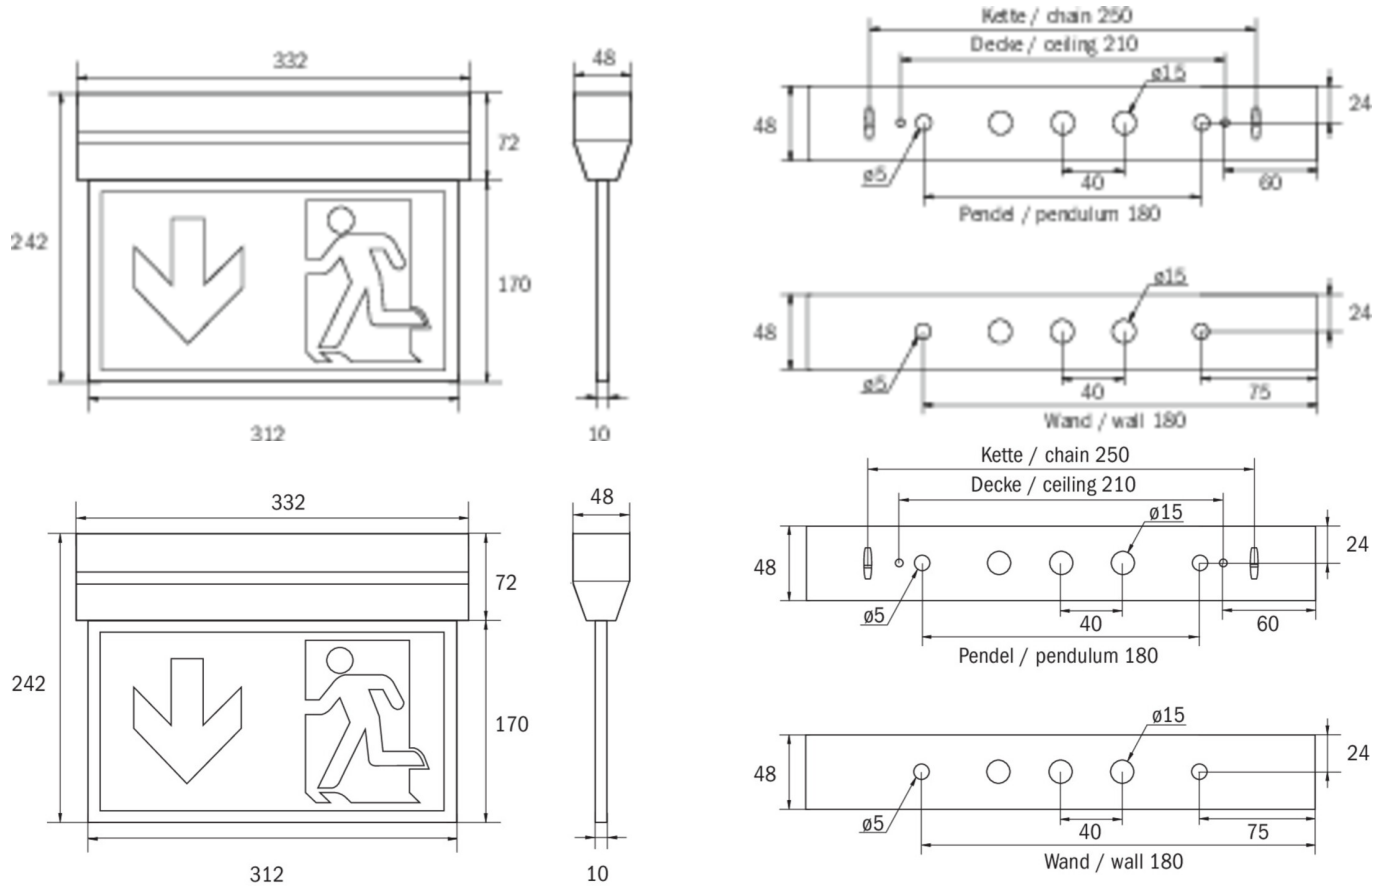

TEKNISK TEGNING

TILBEHØRSLISTE

- KXE-EB -
- AWX001 -
- DSA - Tauoppheng
- 2PW-EB - Pendel
- 2DW-EB -
- KXBE -

Fra: 20.03.2025 - Det tas forbehold om tekniske endringer og feil.