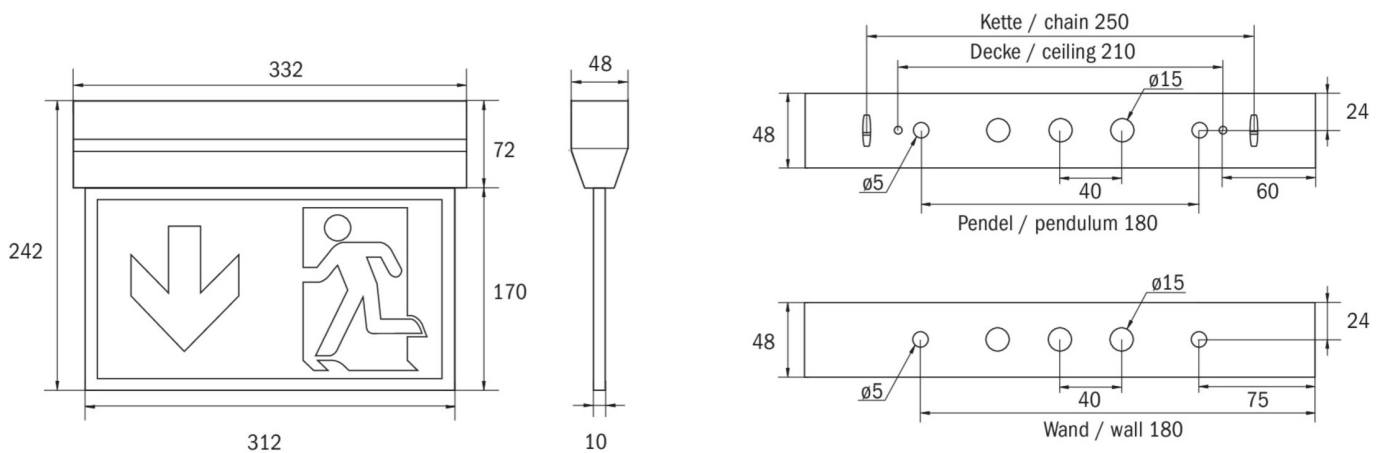

Breite	332 mm
Höhe	242 mm
Gewicht	0.98 kg
Gewicht inkl. Verp.	1.09 kg
Anschlussquerschnitt	1.5 mm
Schalteingang L'	Ja
Notlichtblockierung	Nein
Batterieanschluss	Stecker
Dimmfunktion	Nein
Lichtstrom Netz	520 lm
Lichtstrom Not	520 lm
Zolltarifnummer	94056120
Ursprungsland	Deutschland
EAN	4260766557439

TECHNISCHE ZEICHNUNG

ZUBEHÖR

- KXE-EB - KX-Einbaurahmen SB inkl. Prüftaster
- AWX001 - Wandausleger weiß
- DSA - Seilaufhängung (Standardlänge 1,5m)
- 2PW-EB - 2x PW - Pendel Weiß 500mm vorverdrahtet
- 2DW-EB - 2x DW - Designpendel Baldachin
- KXBE - KX Betoneinputzkasten (2 teilig) - 01+02

Stand: 02.05.2024 - Technische Änderungen und Irrtümer vorbehalten.