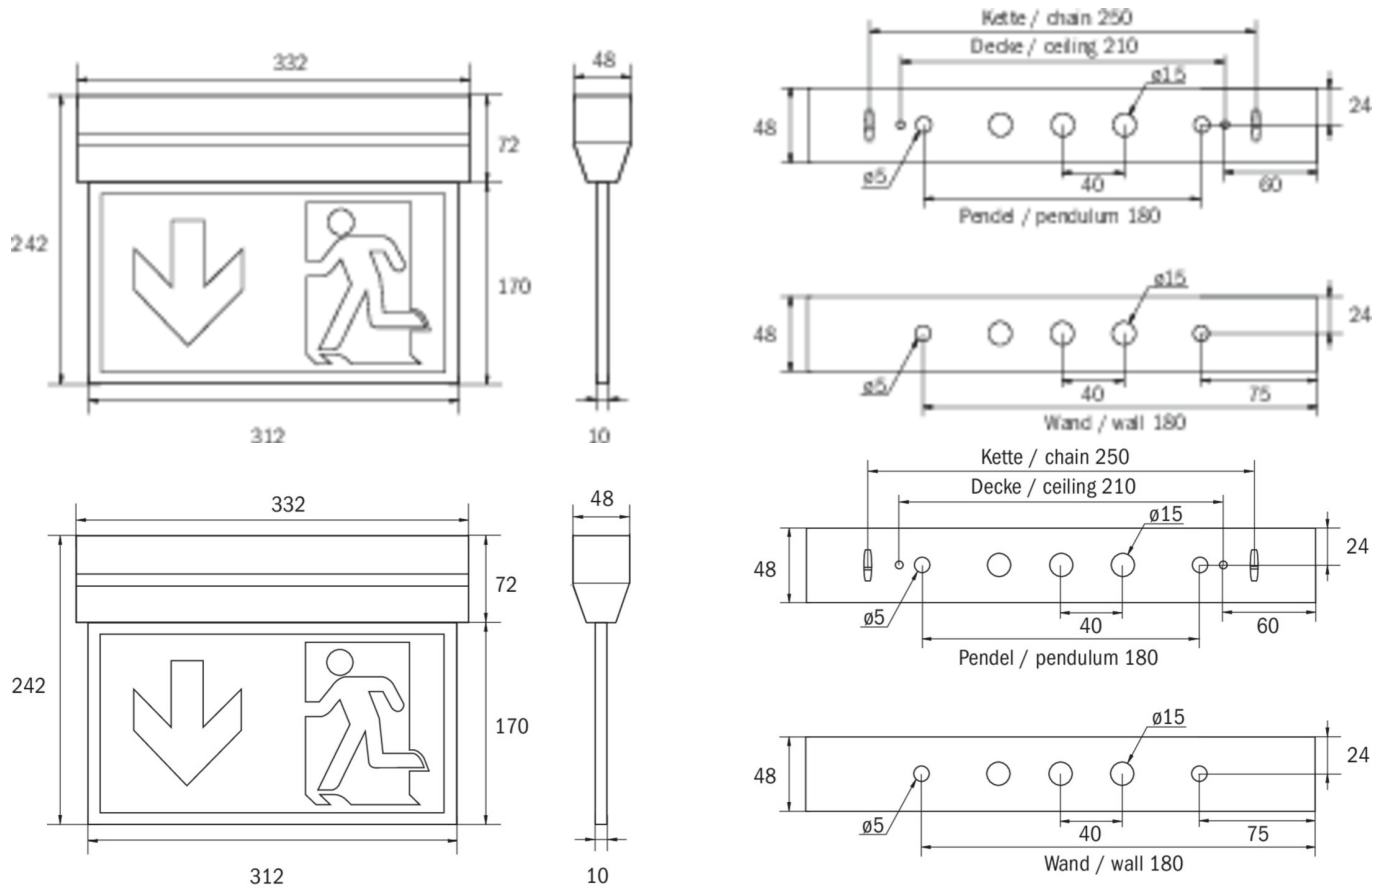

TEKNISK TEGNING

TILBEHØRSLISTE

- KXE-EB - Innbyggingsramme for KX-nødllys: Elegant veggmontering
- AWX001 - Veggarm AWX for nødllys – 90° flaggmontering
- DSA - Tauoppheng
- 2PW-EB - Pendel
- 2DW-EB - Ferdigmontert pendelpar med fast baldakin, 4-leder, hvit
- KXBE - Betongmonteringsboks for montering i takforskaling for nødbelysning
- LFP3216-SET-2AKKU - Batteri

Fra: 11.04.2026 - Det tas forbehold om tekniske endringer og feil.